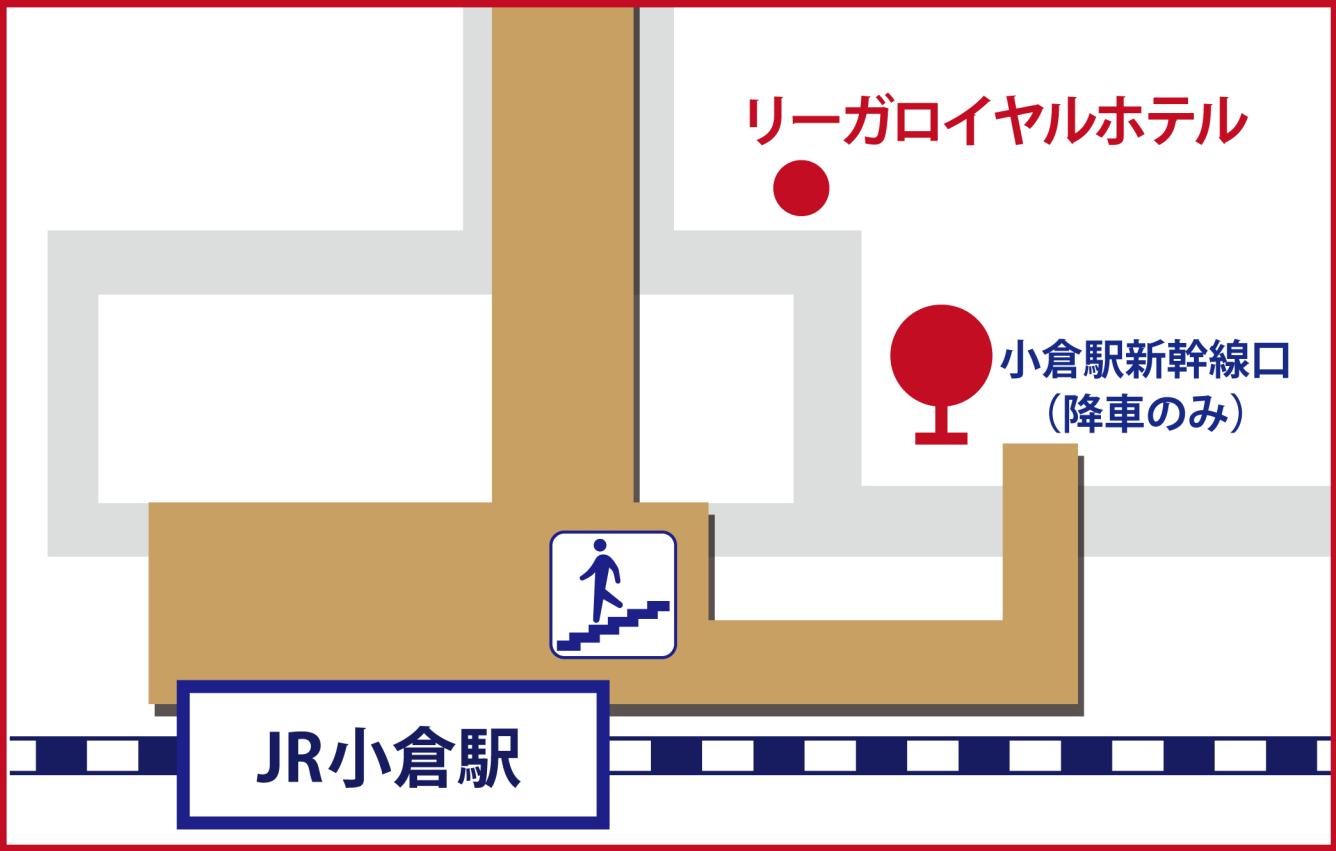

# 小倉駅新幹線口バス停（降車のみ）

小倉駅新幹線口は、降車専用です。  
空港行きのバスは、小倉駅バスセ  
ンター⑧番乗り場からご乗車下さい。