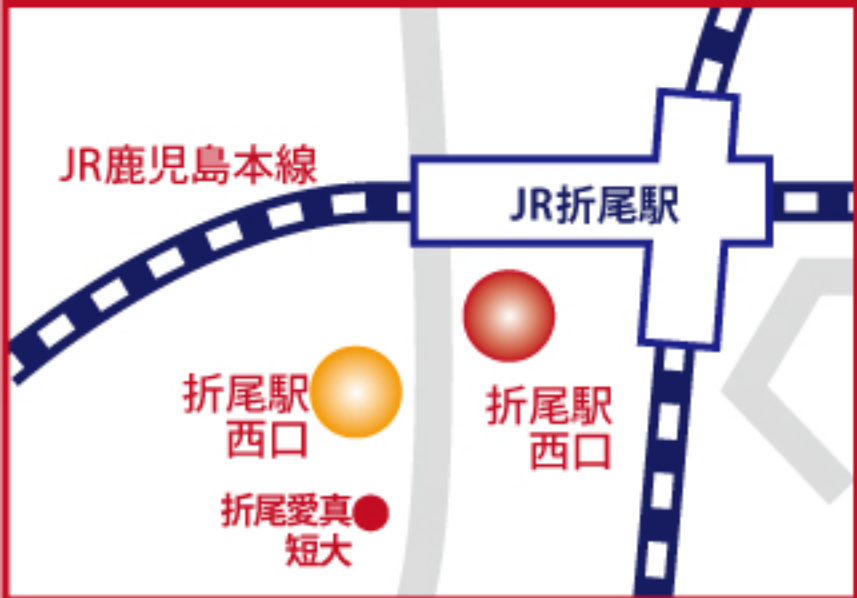

# 折尾駅周辺バスのりば

空港行き 乗り場

空港発 降車場