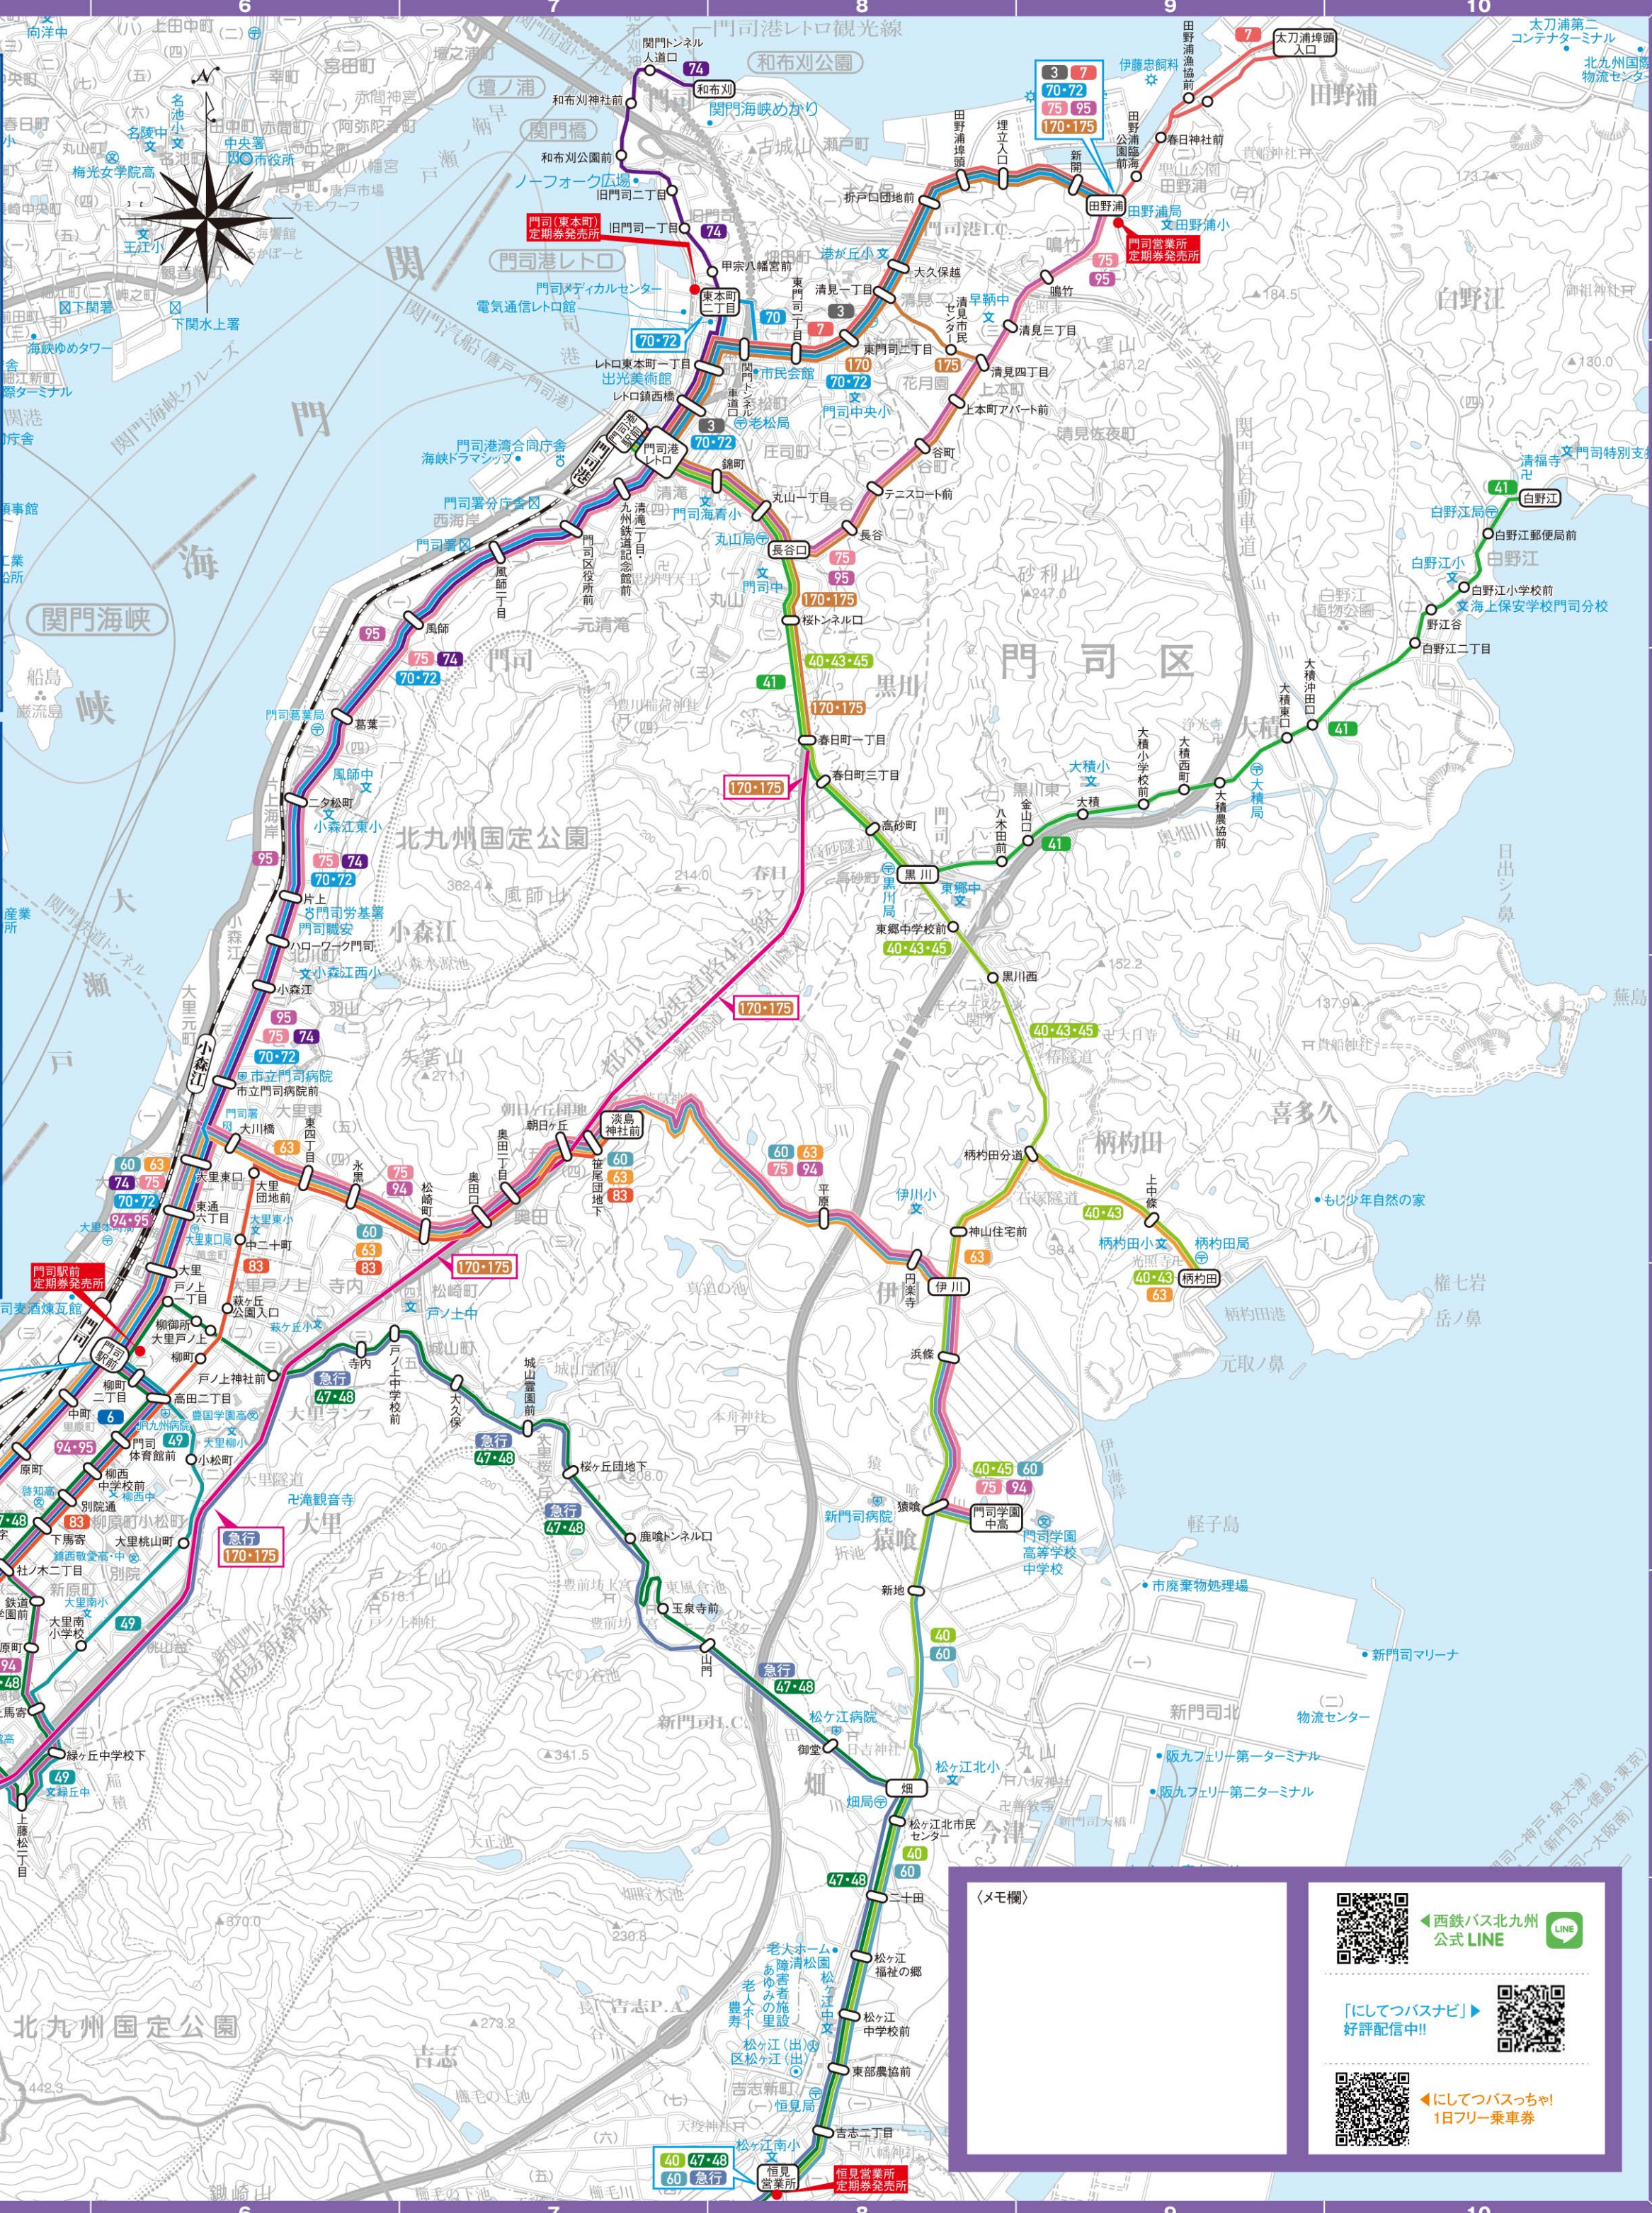

西鉄バス路線図 [門司区版]

2018年3月25日現在

運賃、お乗り継ぎ、その他のお問い合わせ

西鉄お客さまセンター
☎ 0570-00-1010
(または092-303-3333)

にしてつ バスっちゃん! 北九州
ホームページ
<http://nishitetsu-ktq.jp>

西鉄バス北九州公式Twitter=@nkr_ktq

1 : 26,000

定期券の発売窓口一覧

発売窓口	住所	営業時間		
		平日	土曜	日祝
魚町定期券発売所※1	小倉北区魚町二丁目1-7 松永ビル6F	9:00~20:00	9:00~18:30	10:00~17:00
砂津定期券発売所※1	小倉北区砂津一丁目1-2	10:00~19:00	10:00~19:00	10:00~17:00
平和通定期券発売所※2	小倉北区鍛冶町一丁目1-16	8:00~19:00	8:00~19:00	休※2
黒崎バスセンター定期券発売所※1	八幡西区黒崎三丁目57-2	8:00~19:30	10:00~18:00	10:00~17:00
引野口定期券発売所	八幡西区引野一丁目4-9	7:00~19:00	8:00~18:00	9:00~17:00
中央町定期券発売所※3	八幡東区中央二丁目1-2	10:00~18:00	10:00~18:00	休
門司駅前定期券発売所※3	門司区柳町二丁目2-23	10:00~19:00	10:00~19:00	休
門司(東本町)定期券発売所※3	門司区浜町5番	10:00~18:00	10:00~18:00	休
ウェルとばた定期券発売所※3	戸畑区沙井町1-6 ウェルとばた 2F	11:00~19:00	休	休
戸畑営業所	戸畑区川代二丁目1-46	9:00~18:00	9:00~18:00	休
恒見営業所	門司区吉志三丁目5-1	10:00~18:00	10:00~18:00	休
弥生が丘営業所	小倉南区貴弥生が丘一丁目11-1	9:00~18:00	9:00~18:00	休
行橋営業所	行橋市中央一丁目12-41	9:00~18:00	9:00~18:00	休
八幡営業所	八幡西区穴内四丁目11-1	9:00~18:00	9:00~18:00	休
門司営業所	門司区鳴竹二丁目17-5	9:00~18:00	9:00~18:00	休
青葉営業所	小倉北区青葉一丁目2-32	9:00~18:00	9:00~18:00	休
中谷営業所	小倉南区大字高津尾523-1	9:00~18:00	9:00~18:00	休
香月営業所	八幡西区香月三丁目10-1	9:00~18:00	9:00~18:00	休
スピナ 大手町店	小倉北区大手町12-4	9:30~18:00	9:00~18:00	9:30~18:00
スピナ さくら通り店	八幡東区平野2-11-1	10:00~18:00	10:00~18:00	10:00~18:00

※1 日祝のみ13:00~14:00昼休み(黒崎BCは土日祝) ※2 第1および最終日曜のみ10:00~17:00営業

※3 13:00~14:00昼休み

(×欄)

西鉄バス北九州 公式LINE

「にしてつバスナビ」好評配信!!

「にしてつバスっちゃん!」1日フリー乗車券