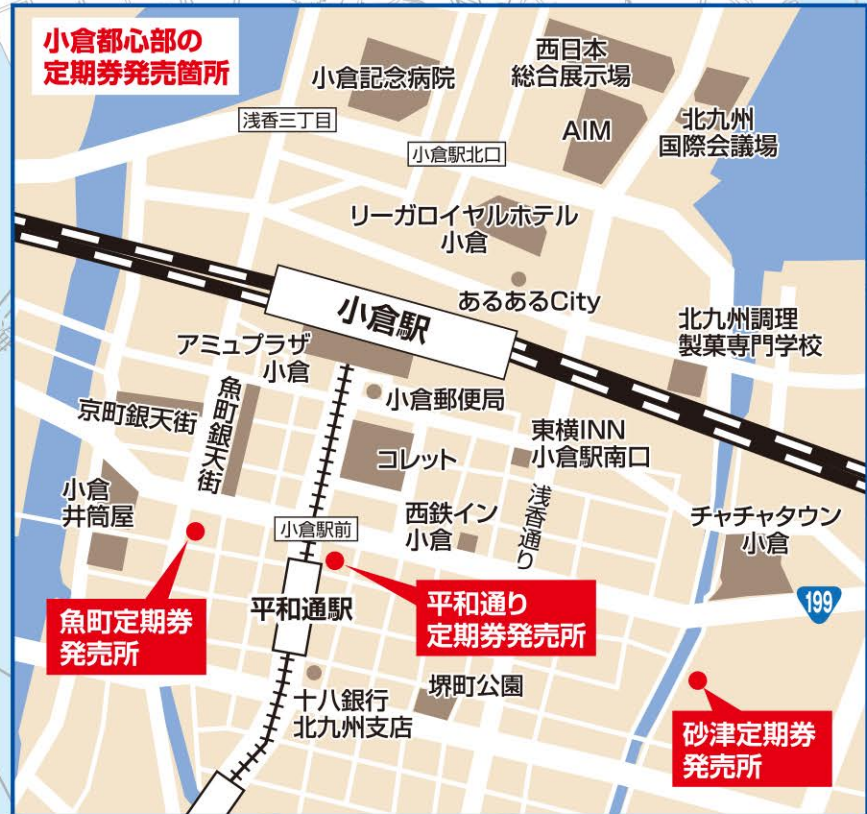

西鉄バス路線図 [門司区版]

2018年3月25日現在

運賃、お乗り継ぎ、その他のお問い合わせ

西鉄お客さまセンター
☎ 0570-00-1010
(または092-303-3333)

にしてつ バスっちゃん! 北九州
ホームページ
<http://nishitetsu-ktq.jp>

西鉄バス北九州公式Twitter=@nkr_ktq

1 : 26,000

定期券の発売窓口一覧

発売窓口	住所	営業時間		
		平日	土曜	日祝
魚町定期券発売所※1	小倉北区魚町二丁目1-7 松永ビル6F	9:00~20:00	9:00~18:30	10:00~17:00
砂津定期券発売所※1	小倉北区砂津一丁目1-2	10:00~19:00	10:00~19:00	10:00~17:00
平和通定期券発売所※2	小倉北区鍛冶町一丁目1-16	8:00~19:00	8:00~19:00	休※2
黒崎バスセンター定期券発売所※1	八幡西区黒崎三丁目57-2	8:00~19:30	10:00~18:00	10:00~17:00
引野口定期券発売所	八幡西区引野一丁目4-9	7:00~19:00	8:00~18:00	9:00~17:00
中央町定期券発売所※3	八幡東区中央二丁目1-2	10:00~18:00	10:00~18:00	休
門司駅前定期券発売所※3	門司区柳町二丁目2-23	10:00~19:00	10:00~19:00	休
門司(東本町)定期券発売所※3	門司区浜町5番	10:00~18:00	10:00~18:00	休
ウェルとばた定期券発売所※3	戸畑区沙井町1-6 ウェルとばた 2F	11:00~19:00	休	休
戸畑営業所	戸畑区川代二丁目1-46	9:00~18:00	9:00~18:00	休
恒見営業所	門司区吉志三丁目5-1	10:00~18:00	10:00~18:00	休
弥生が丘営業所	小倉南区貴弥生が丘一丁目11-1	9:00~18:00	9:00~18:00	休
行橋営業所	行橋市中央一丁目12-41	9:00~18:00	9:00~18:00	休
八幡営業所	八幡西区穴内四丁目11-1	9:00~18:00	9:00~18:00	休
門司営業所	門司区鳴竹二丁目17-5	9:00~18:00	9:00~18:00	休
青葉営業所	小倉北区青葉一丁目2-32	9:00~18:00	9:00~18:00	休
中谷営業所	小倉南区大字高津尾523-1	9:00~18:00	9:00~18:00	休
香月営業所	八幡西区香月三丁目10-1	9:00~18:00	9:00~18:00	休
スピナ 大手町店	小倉北区大手町12-4	9:30~18:00	9:00~18:00	9:30~18:00
スピナ さくら通り店	八幡東区平野2-11-1	10:00~18:00	10:00~18:00	10:00~18:00

※1 日祝のみ13:00~14:00昼休み(黒崎BCは土日祝) ※2 第1および最終日曜のみ10:00~17:00営業

※3 13:00~14:00昼休み

(×欄)

西鉄バス北九州 公式LINE

「にしてつバスナビ」好評配信!!

「にしてつバスっちゃん!」1日フリー乗車券