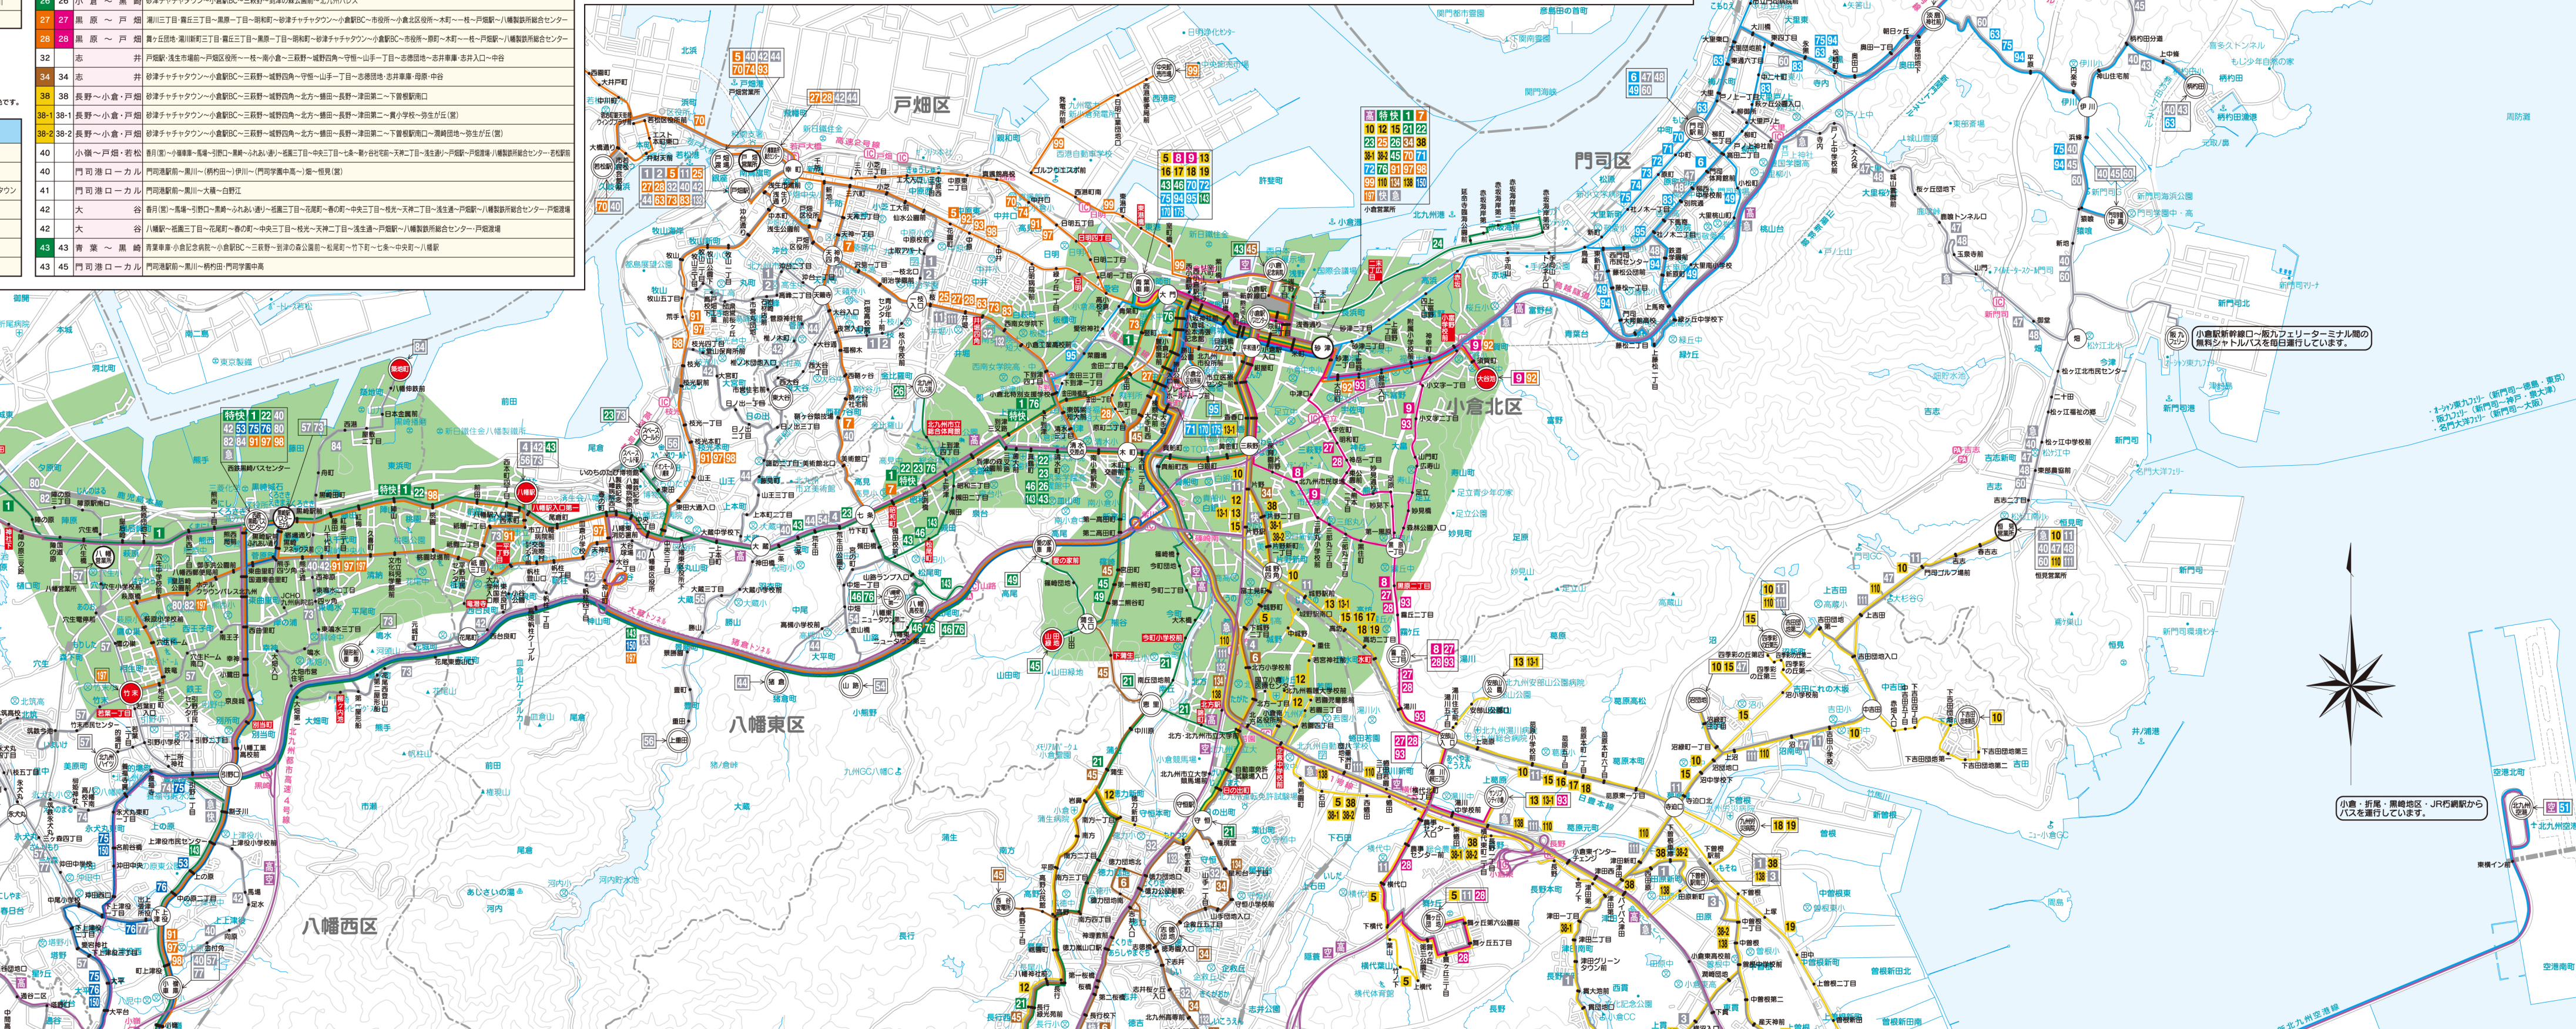

番号	路線名	運行経路	番号	路線名	運行経路
1	小倉～長門	小倉-長門-折尾	44	大倉	大倉
2	小倉～長門	小倉-長門-折尾	45	大倉	大倉
3	小倉～長門	小倉-長門-折尾	46	大倉	大倉
4	小倉～長門	小倉-長門-折尾	47	大倉	大倉
5	小倉～長門	小倉-長門-折尾	48	大倉	大倉
6	小倉～長門	小倉-長門-折尾	49	大倉	大倉
7	小倉～長門	小倉-長門-折尾	50	大倉	大倉
8	小倉～長門	小倉-長門-折尾	51	大倉	大倉
9	小倉～長門	小倉-長門-折尾	52	大倉	大倉
10	小倉～長門	小倉-長門-折尾	53	大倉	大倉
11	小倉～長門	小倉-長門-折尾	54	大倉	大倉
12	小倉～長門	小倉-長門-折尾	55	大倉	大倉
13	小倉～長門	小倉-長門-折尾	56	大倉	大倉
14	小倉～長門	小倉-長門-折尾	57	大倉	大倉
15	小倉～長門	小倉-長門-折尾	58	大倉	大倉
16	小倉～長門	小倉-長門-折尾	59	大倉	大倉
17	小倉～長門	小倉-長門-折尾	60	大倉	大倉
18	小倉～長門	小倉-長門-折尾	61	大倉	大倉
19	小倉～長門	小倉-長門-折尾	62	大倉	大倉
20	小倉～長門	小倉-長門-折尾	63	大倉	大倉
21	小倉～長門	小倉-長門-折尾	64	大倉	大倉
22	小倉～長門	小倉-長門-折尾	65	大倉	大倉
23	小倉～長門	小倉-長門-折尾	66	大倉	大倉
24	小倉～長門	小倉-長門-折尾	67	大倉	大倉
25	小倉～長門	小倉-長門-折尾	68	大倉	大倉
26	小倉～長門	小倉-長門-折尾	69	大倉	大倉
27	小倉～長門	小倉-長門-折尾	70	大倉	大倉
28	小倉～長門	小倉-長門-折尾	71	大倉	大倉
29	小倉～長門	小倉-長門-折尾	72	大倉	大倉
30	小倉～長門	小倉-長門-折尾	73	大倉	大倉
31	小倉～長門	小倉-長門-折尾	74	大倉	大倉
32	小倉～長門	小倉-長門-折尾	75	大倉	大倉
33	小倉～長門	小倉-長門-折尾	76	大倉	大倉
34	小倉～長門	小倉-長門-折尾	77	大倉	大倉
35	小倉～長門	小倉-長門-折尾	78	大倉	大倉
36	小倉～長門	小倉-長門-折尾	79	大倉	大倉
37	小倉～長門	小倉-長門-折尾	80	大倉	大倉
38	小倉～長門	小倉-長門-折尾	81	大倉	大倉
39	小倉～長門	小倉-長門-折尾	82	大倉	大倉
40	小倉～長門	小倉-長門-折尾	83	大倉	大倉
41	小倉～長門	小倉-長門-折尾	84	大倉	大倉
42	小倉～長門	小倉-長門-折尾	85	大倉	大倉
43	小倉～長門	小倉-長門-折尾	86	大倉	大倉
44	小倉～長門	小倉-長門-折尾	87	大倉	大倉
45	小倉～長門	小倉-長門-折尾	88	大倉	大倉
46	小倉～長門	小倉-長門-折尾	89	大倉	大倉
47	小倉～長門	小倉-長門-折尾	90	大倉	大倉
48	小倉～長門	小倉-長門-折尾	91	大倉	大倉
49	小倉～長門	小倉-長門-折尾	92	大倉	大倉
50	小倉～長門	小倉-長門-折尾	93	大倉	大倉
51	小倉～長門	小倉-長門-折尾	94	大倉	大倉
52	小倉～長門	小倉-長門-折尾	95	大倉	大倉
53	小倉～長門	小倉-長門-折尾	96	大倉	大倉
54	小倉～長門	小倉-長門-折尾	97	大倉	大倉
55	小倉～長門	小倉-長門-折尾	98	大倉	大倉
56	小倉～長門	小倉-長門-折尾	99	大倉	大倉
57	小倉～長門	小倉-長門-折尾	100	大倉	大倉
58	小倉～長門	小倉-長門-折尾	101	大倉	大倉
59	小倉～長門	小倉-長門-折尾	102	大倉	大倉
60	小倉～長門	小倉-長門-折尾	103	大倉	大倉
61	小倉～長門	小倉-長門-折尾	104	大倉	大倉
62	小倉～長門	小倉-長門-折尾	105	大倉	大倉
63	小倉～長門	小倉-長門-折尾	106	大倉	大倉
64	小倉～長門	小倉-長門-折尾	107	大倉	大倉
65	小倉～長門	小倉-長門-折尾	108	大倉	大倉
66	小倉～長門	小倉-長門-折尾	109	大倉	大倉
67	小倉～長門	小倉-長門-折尾	110	大倉	大倉
68	小倉～長門	小倉-長門-折尾	111	大倉	大倉
69	小倉～長門	小倉-長門-折尾	112	大倉	大倉
70	小倉～長門	小倉-長門-折尾	113	大倉	大倉
71	小倉～長門	小倉-長門-折尾	114	大倉	大倉
72	小倉～長門	小倉-長門-折尾	115	大倉	大倉
73	小倉～長門	小倉-長門-折尾	116	大倉	大倉
74	小倉～長門	小倉-長門-折尾	117	大倉	大倉
75	小倉～長門	小倉-長門-折尾	118	大倉	大倉
76	小倉～長門	小倉-長門-折尾	119	大倉	大倉
77	小倉～長門	小倉-長門-折尾	120	大倉	大倉

『定期券』発売窓口一覧表

発売窓口	住所	平日	土曜	日祝
魚町定期発売所 ※1	小倉北区魚町二丁目1-7 松永ビル6F	9:00～20:00	9:00～18:30	10:00～17:00
砂津定期発売所 ※1	小倉北区砂津一丁目1-2	10:00～19:00	10:00～19:00	10:00～17:00
平和通定期発売所 ※2	小倉北区砂津一丁目1-16	8:00～19:00	8:00～19:00	休※
黒崎バスセンター定期発売所 ※1	八幡西区黒崎三丁目15-3	8:00～19:30	10:00～18:00	10:00～17:00
引野口定期発売所 ※3	八幡西区引野一丁目4-9	7:00～19:00	7:00～19:00	9:00～17:00
中央町定期発売所 ※4	八幡東区中央一丁目1-2	10:00～18:00	10:00～18:00	休
門司駅前定期発売所 ※4	門司区藤町二丁目2-23	10:00～19:00	10:00～19:00	休
門司(東本町)定期発売所 ※5	門司区深町5番	10:00～18:00	10:00～18:00	休
戸畑通定期発売所 ※5	戸畑区北島町11-2	10:00～17:00	休	休
船場定期発売所	門司区赤松三丁目5-1	10:00～18:00	10:00～18:00	休
弥生が丘定期発売所	小倉南区真砂生が丘一丁目11-1	9:00～18:00	9:00～18:00	休
行橋市定期発売所	行橋市中央一丁目12-41	9:00～18:00	9:00～18:00	休
八幡橋定期発売所	八幡西区六生町二丁目11-1	9:00～18:00	9:00～18:00	休
青葉定期発売所	小倉北区青葉一丁目15-5	9:00～18:00	9:00～18:00	休
中倉定期発売所	小倉北区中倉一丁目2-32	9:00～18:00	9:00～18:00	休
中倉西定期発売所	小倉南区大塚町3番1-1	9:00～18:00	9:00～18:00	休
赤月定期発売所	八幡西区赤月三丁目21-1	9:00～18:00	9:00～18:00	休

※1 日祝のみ13:00～14:00発売(黒崎BCUに注意) ※2 第1および最終日のみ10:00～17:00営業
※3 乗車券は中30～19:30まで発売 ※4 13:00～14:00の休日 ※5 9:00～14:00の営業 ※6 13:00～14:00の休日

区間定期・小倉エリア定期・黒崎エリア定期も1ヶ月・3ヶ月・6ヶ月券を好評発売中です!!

全ての定期券が、新規・継続ともに1ヶ月前からご購入いただけます。
また、全てのnimoca定期券は再発行が可能です!!

【行橋地区】