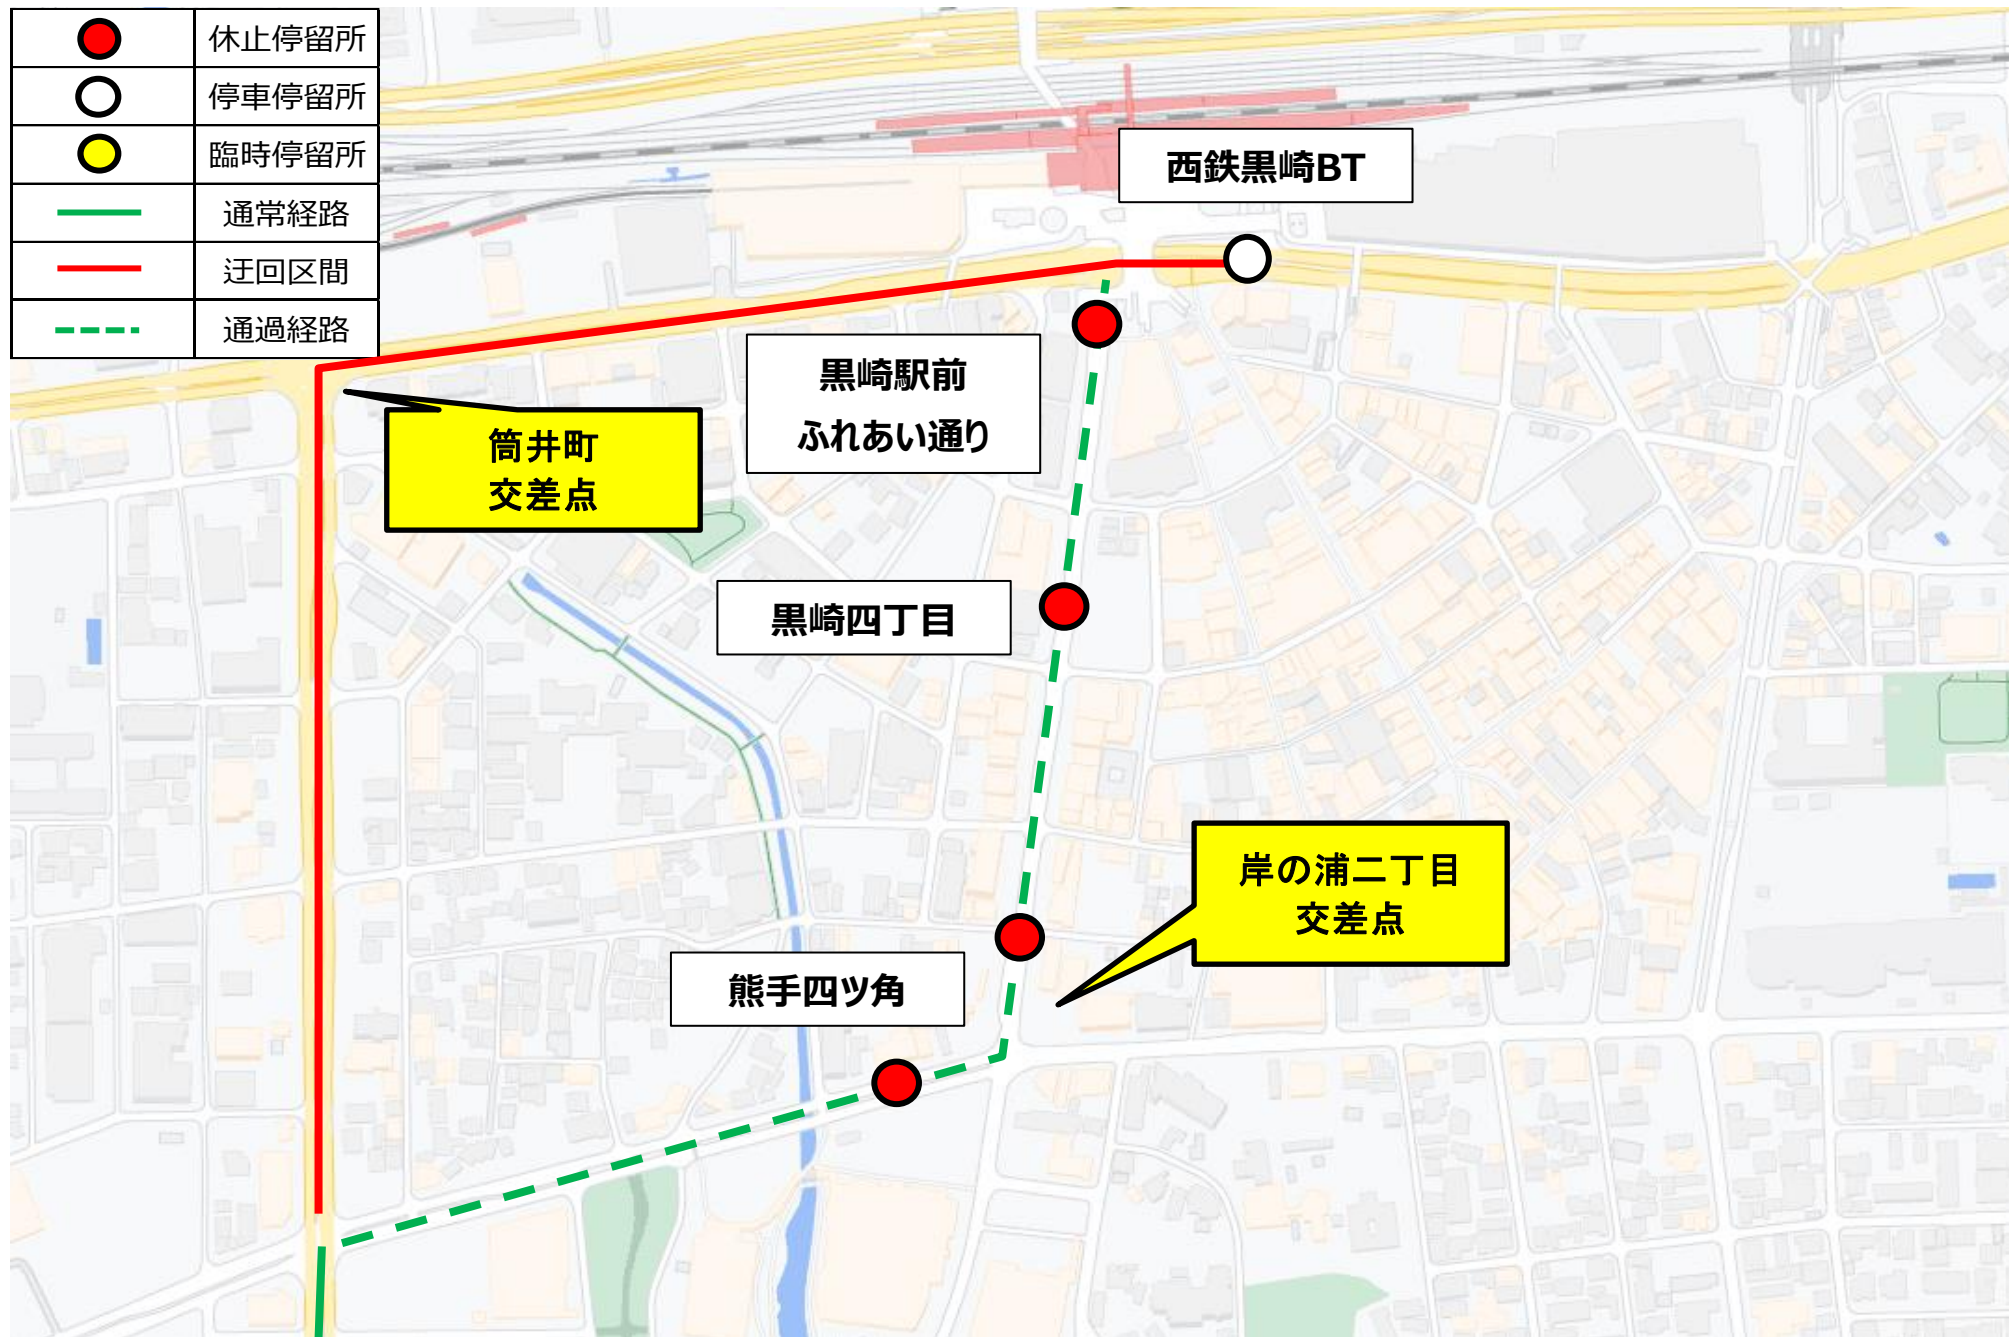

## 代替停留所一覧

### ◆黒崎駅方面

通常停留所	代替停留所
熊手四ツ角(ふれあい通り)	黒崎バスターミナル
黒崎駅前ふれあい通り	

### ◆竹末方面

通常停留所	代替停留所
黒崎駅前ふれあい通り	黒崎バスターミナル
黒崎四丁目	
熊手四ツ角(ふれあい通り)	