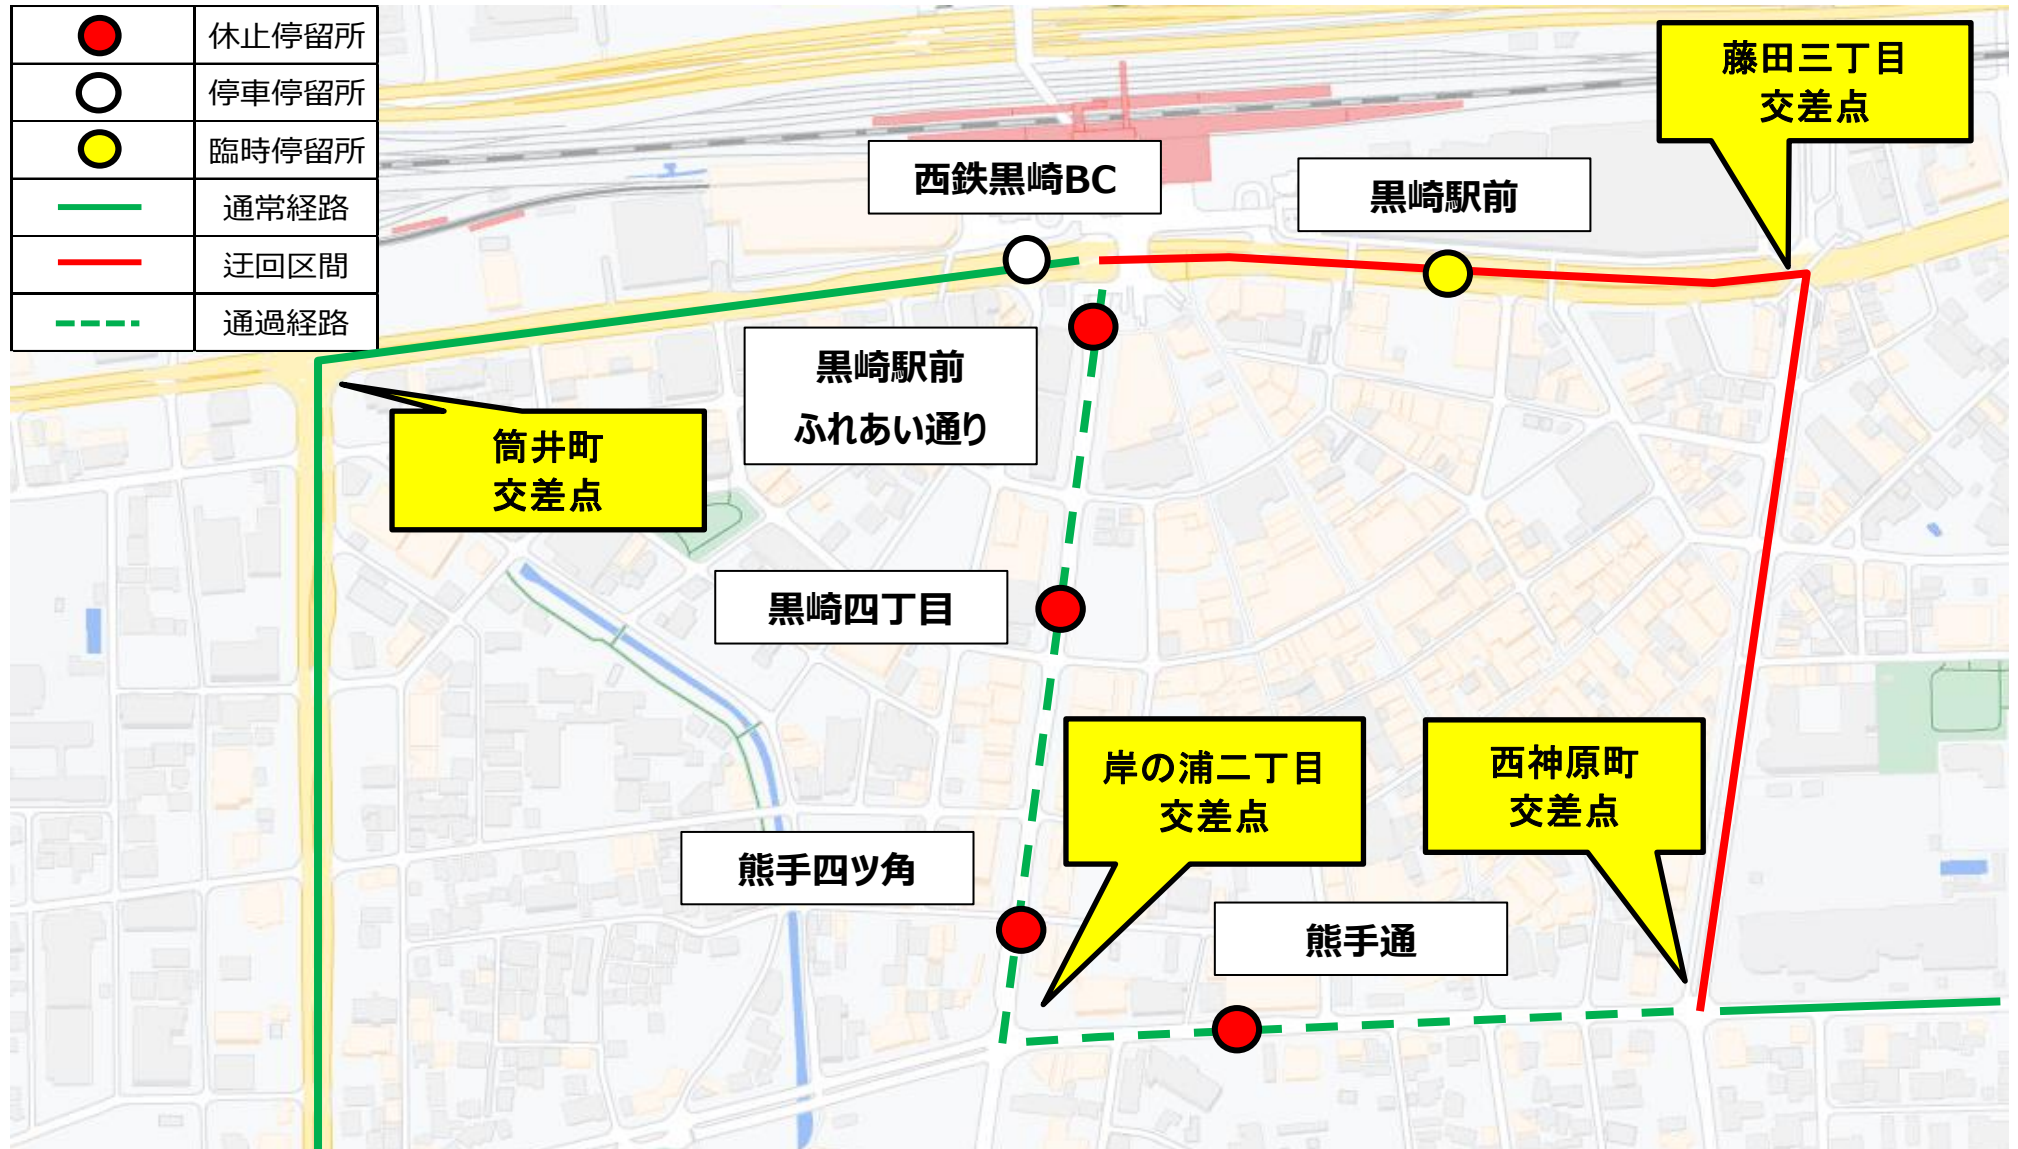

小嶺～戸畑・若松/大谷線：40・41・42

●	休止停留所
○	停車停留所
●	臨時停留所
—	通常経路
—	迂回区間
- - -	通過経路

代替停留所一覧

◆黒崎駅方面

通常停留所	代替停留所
黒崎駅前ふれあい通り	黒崎駅前

◆戸畑・小倉方面

通常停留所	代替停留所
黒崎駅前ふれあい通り	黒崎バスセンター
黒崎四丁目	
熊手四ツ角	
熊手通	