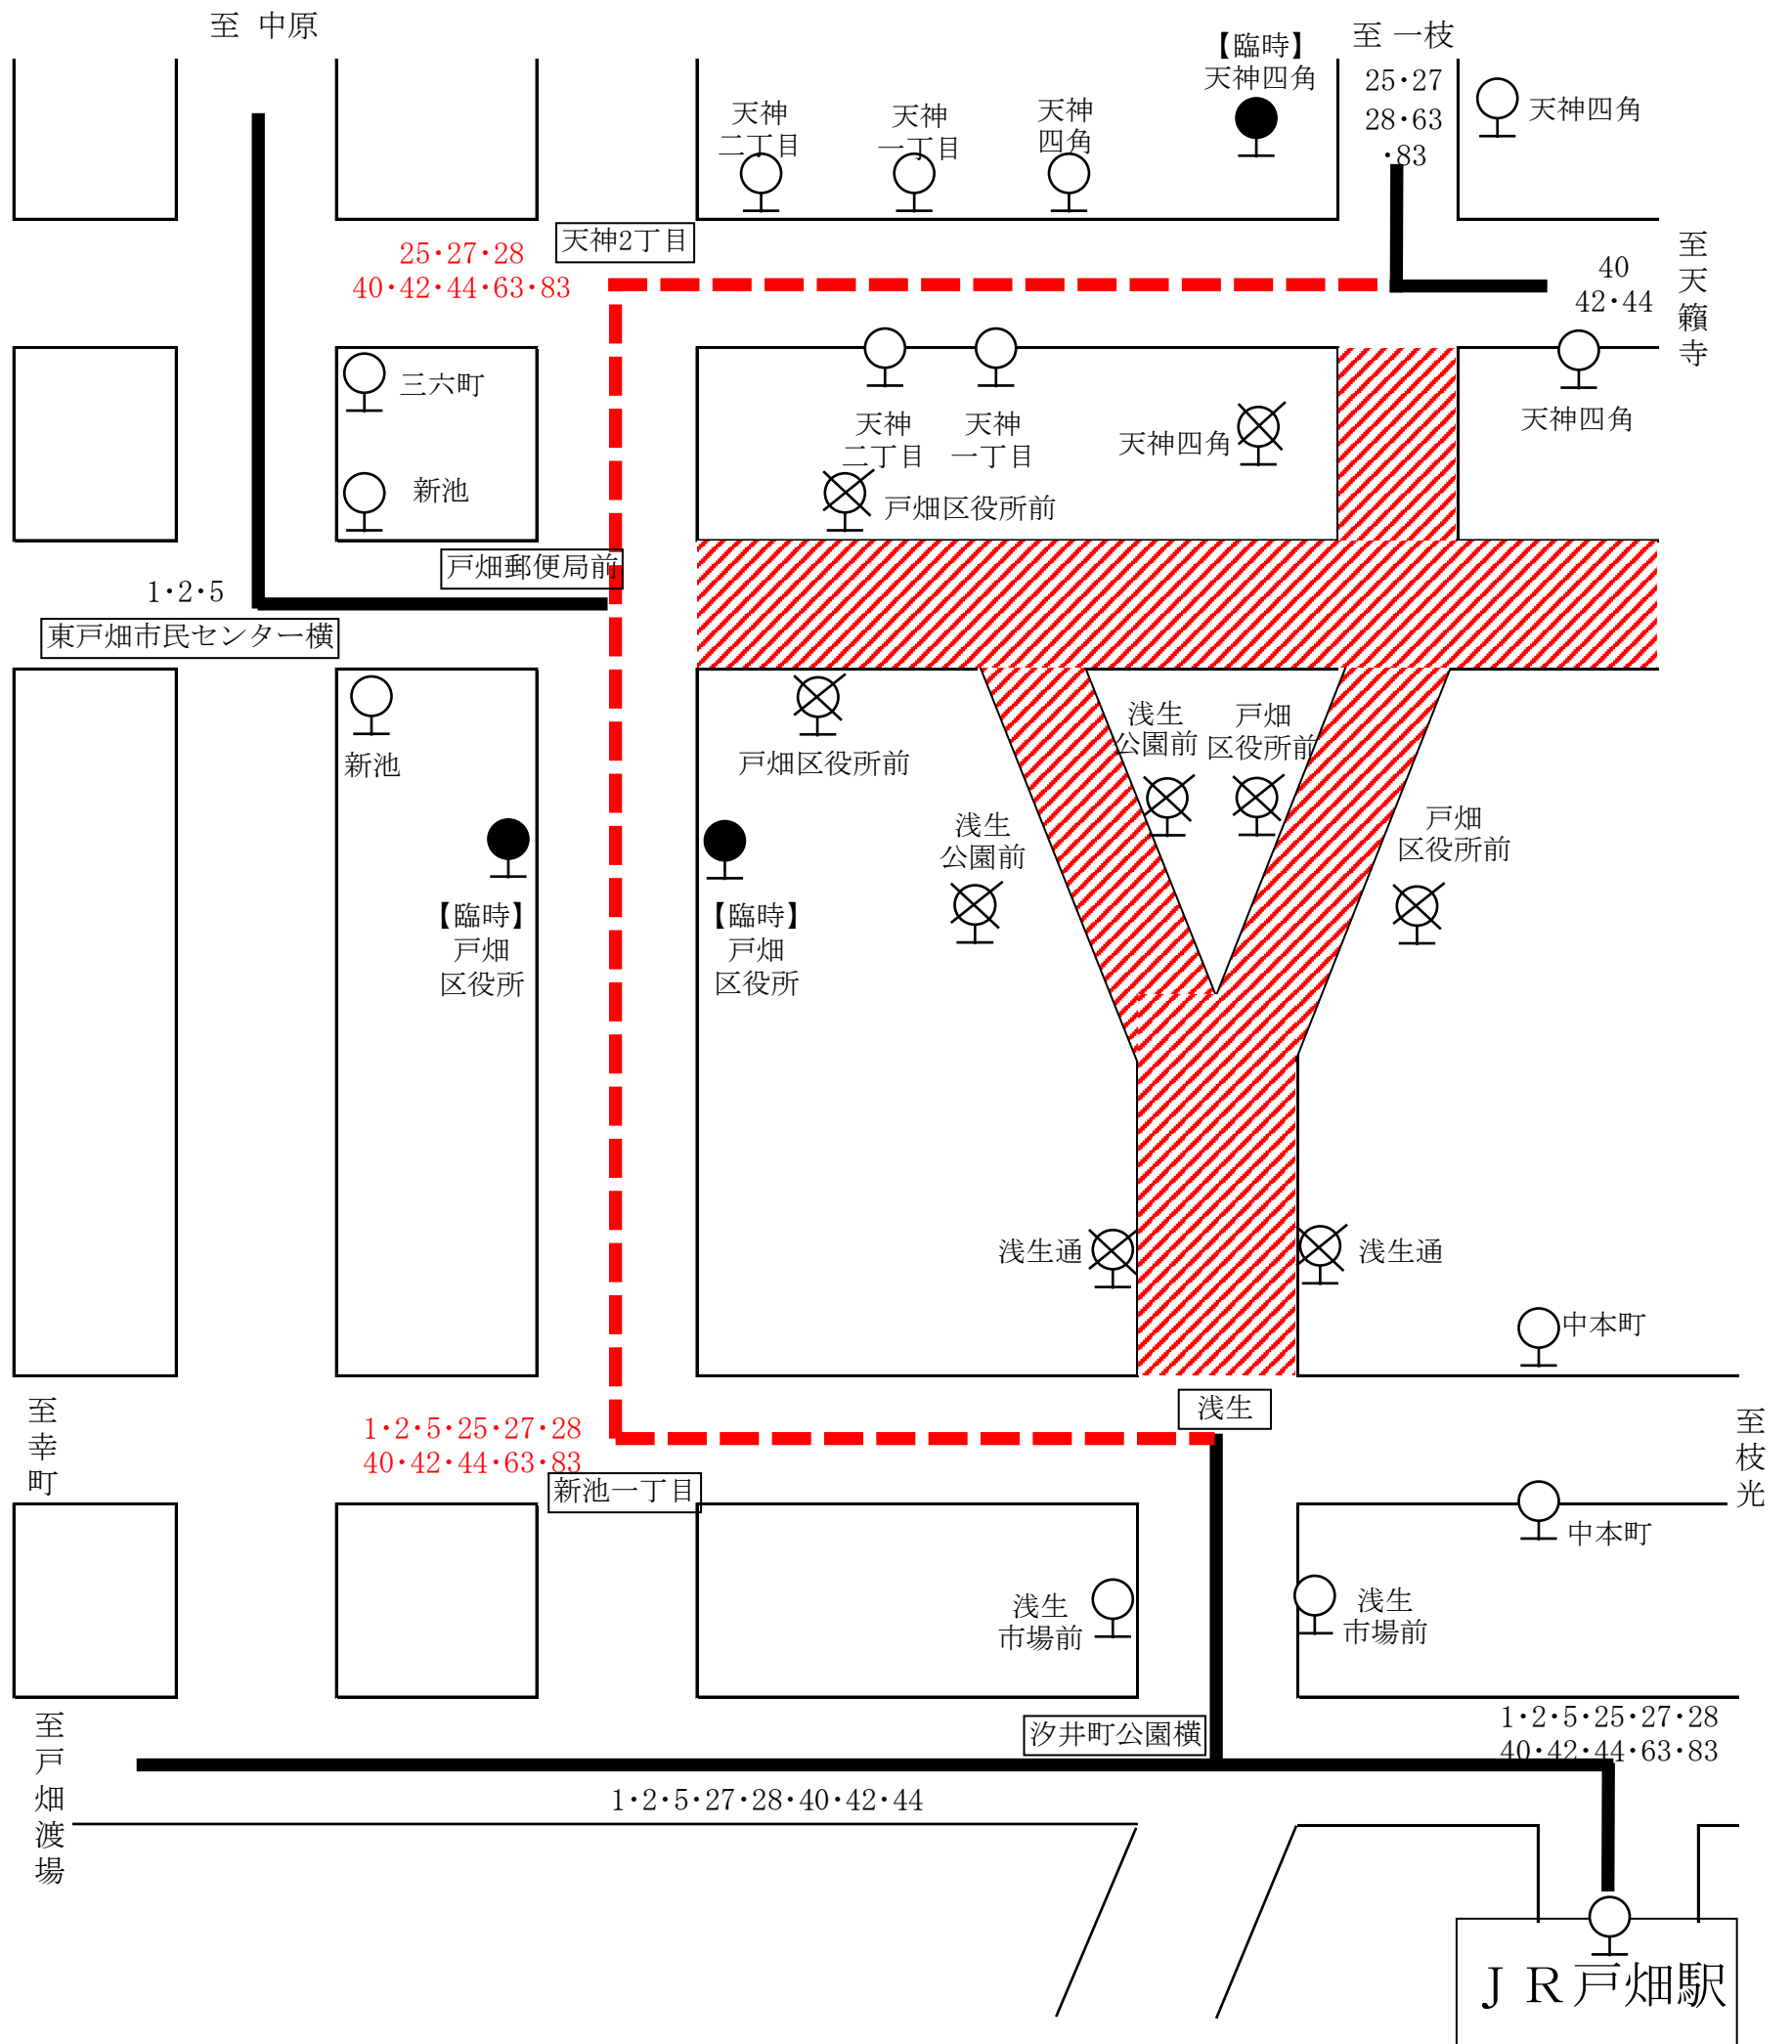

戸畑祇園開催に伴う交通規制図及び迂回経路

日時:2023年7月22日(土) 17:00~22:00まで

- 臨時バス停
- ⊗ 閉鎖バス停
- 既設バス停
- ▨ 交通規制区間 (車両通行止)