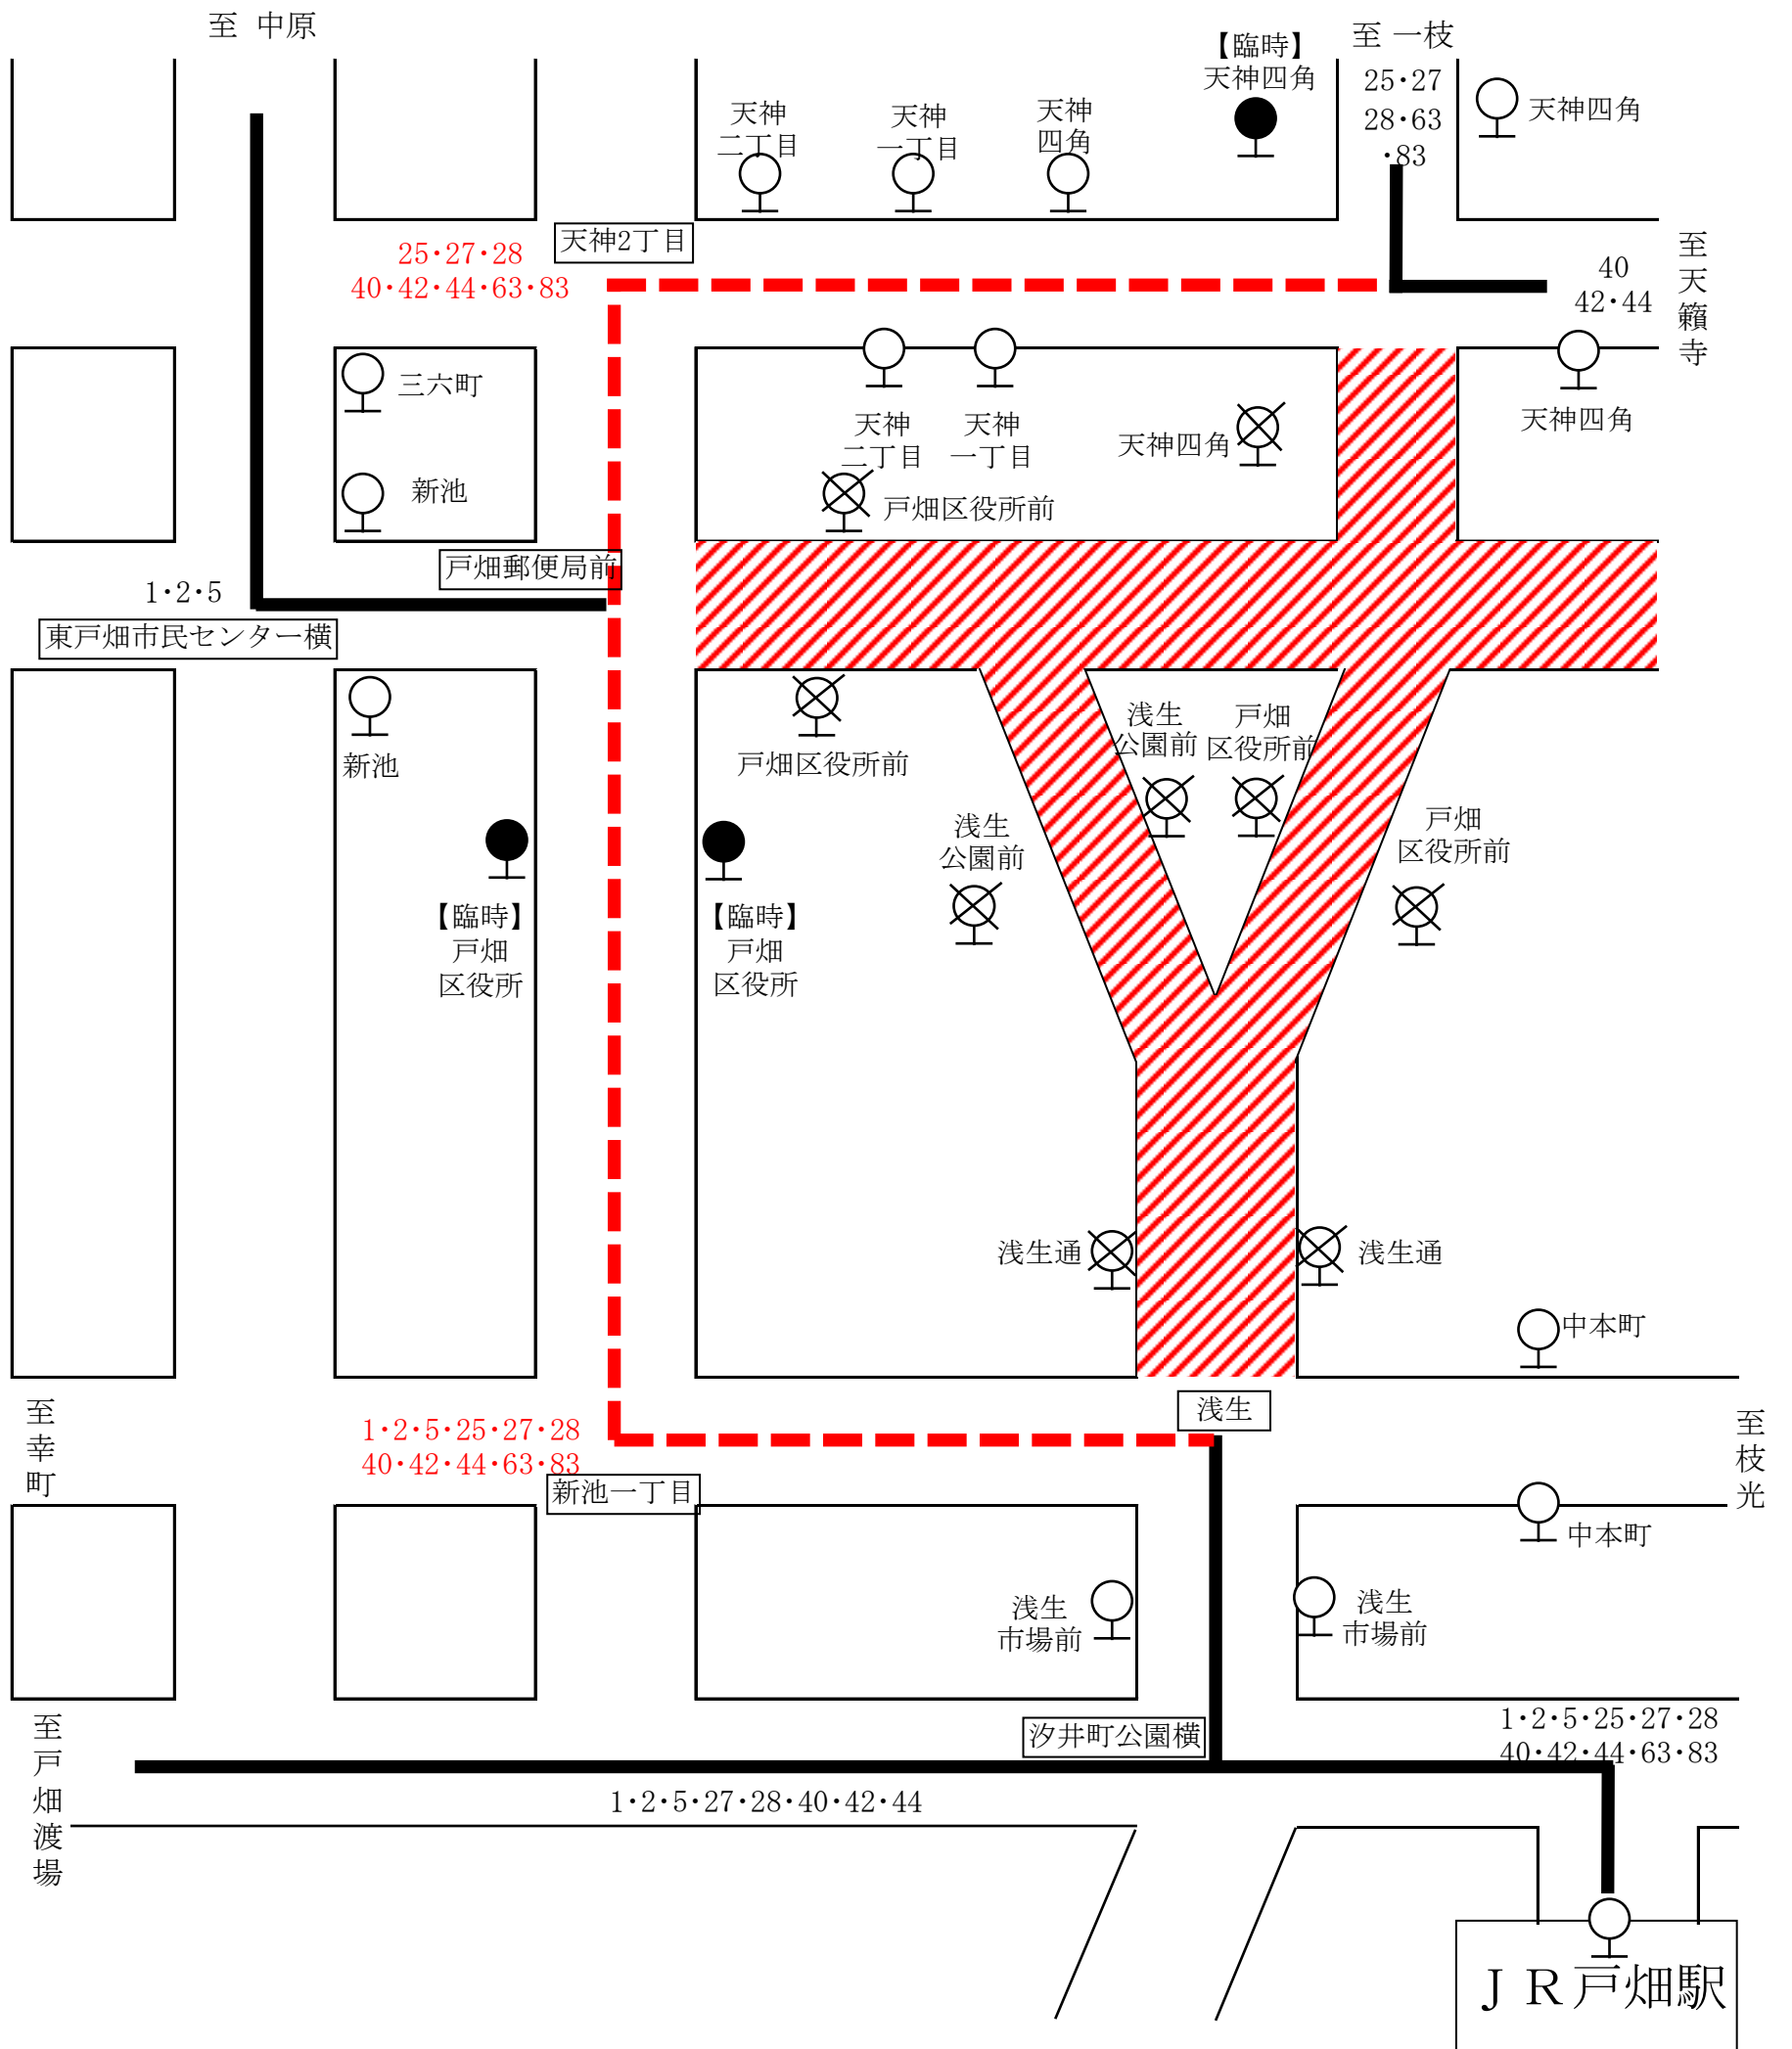

戸畑祇園開催に伴う交通規制図及び迂回経路

日時：2019年7月27日(土) 17:00~22:00まで

-  臨時バス停
-  閉鎖バス停
-  既設バス停
-  交通規制区間
(車両通行止)