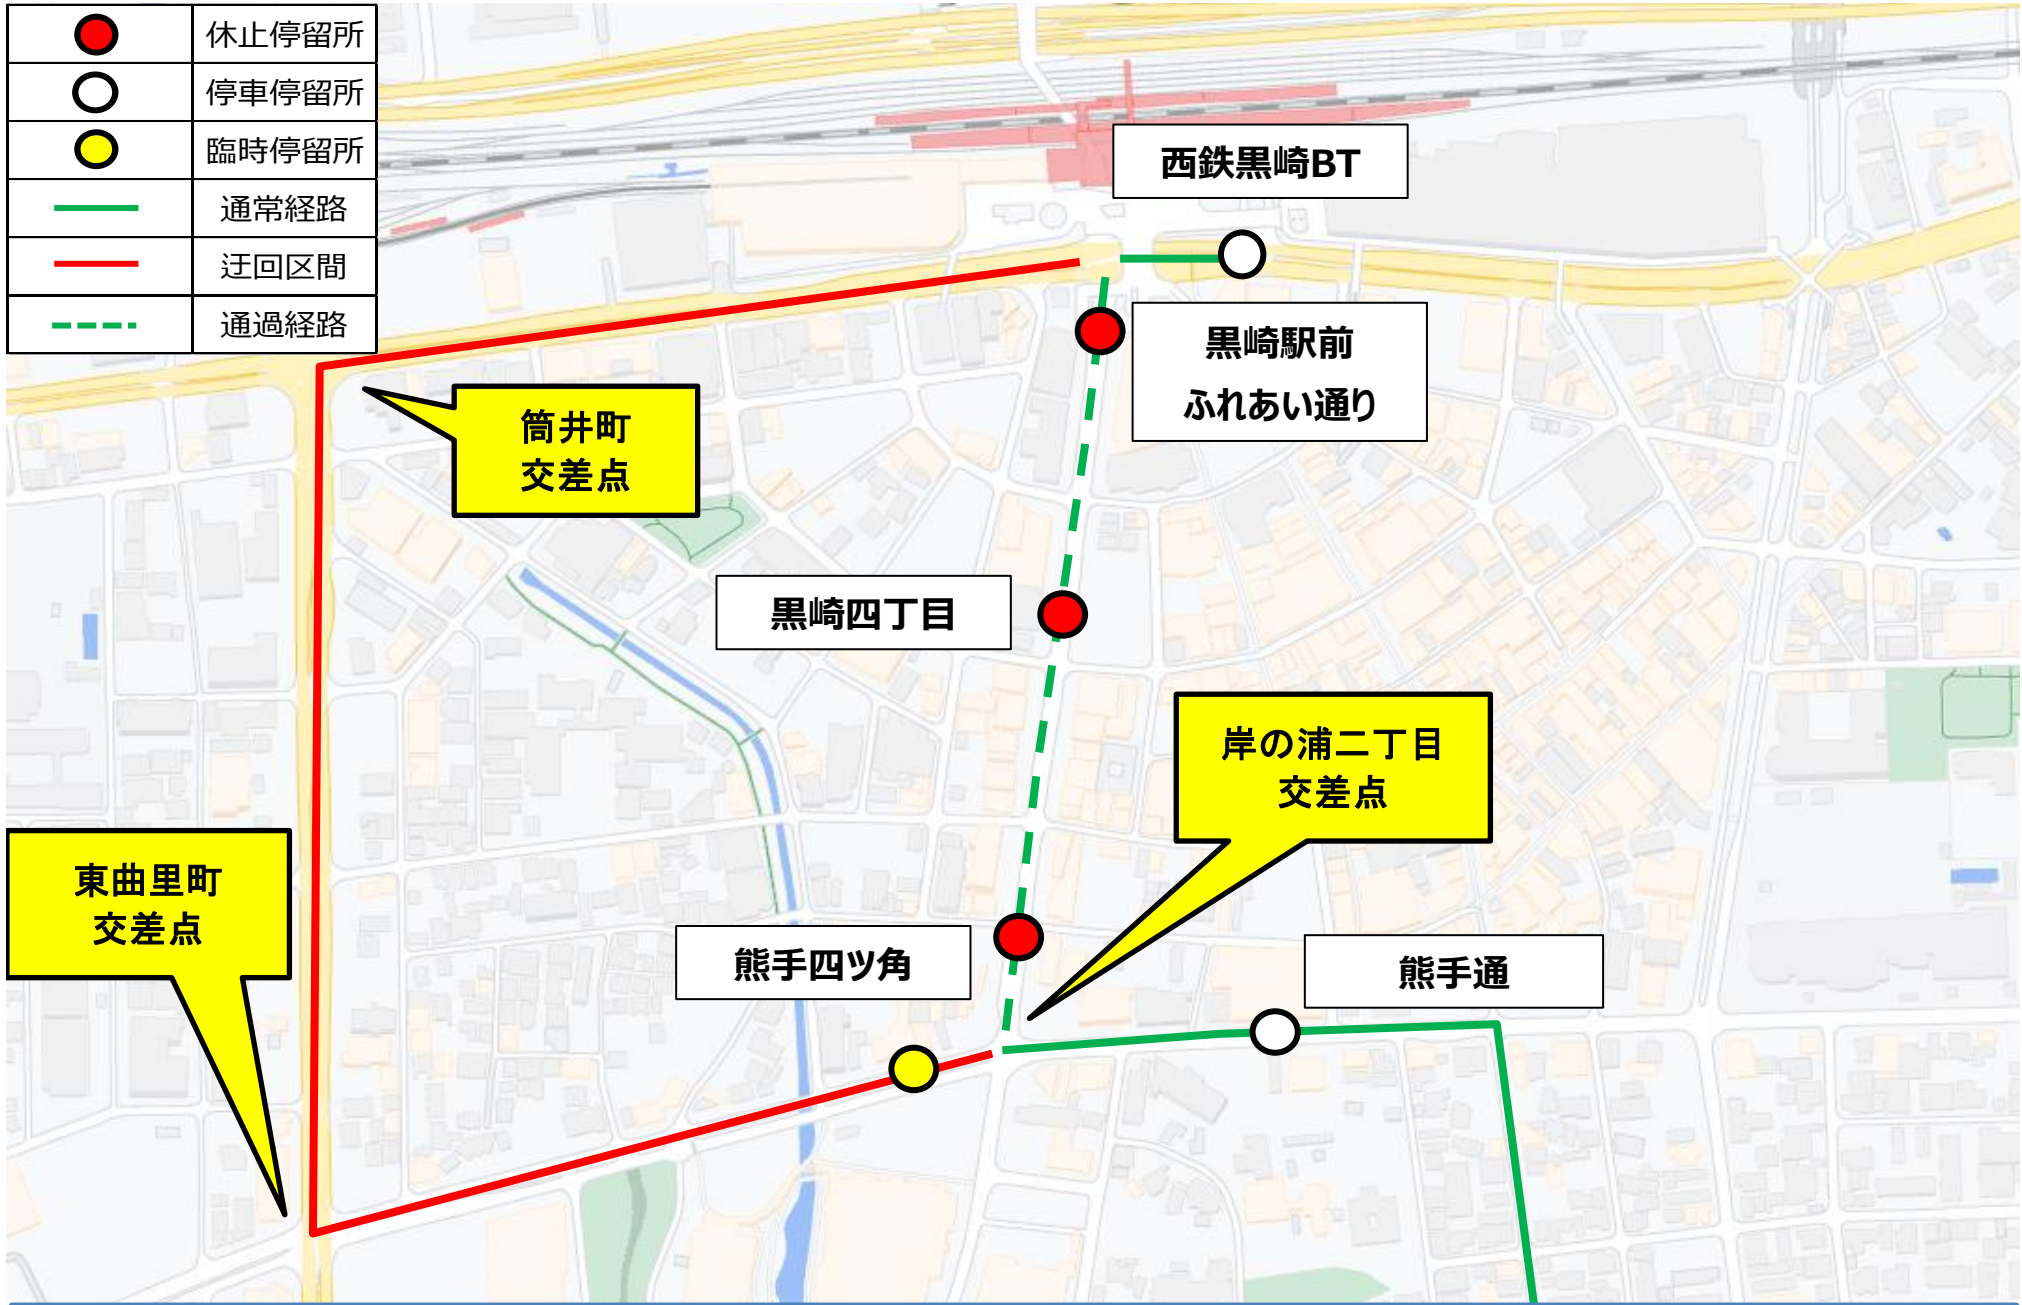

鳴水/鳴水（八幡駅）：73

●	休止停留所
○	停車停留所
●	臨時停留所
—	通常経路
—	迂回区間
- - -	通過経路

代替停留所一覧

◆黒崎駅方面	
通常停留所	代替停留所
熊手四ツ角(ふれあい通り)	熊手四ツ角(ひびしんホール)
黒崎駅前ふれあい通り	黒崎バスターミナル

◆鳴水方面	
通常停留所	代替停留所
黒崎駅前ふれあい通り	黒崎バスターミナル
黒崎四丁目	黒崎バスターミナル
熊手四ツ角(ふれあい通り)	熊手四ツ角(ひびしんホール)