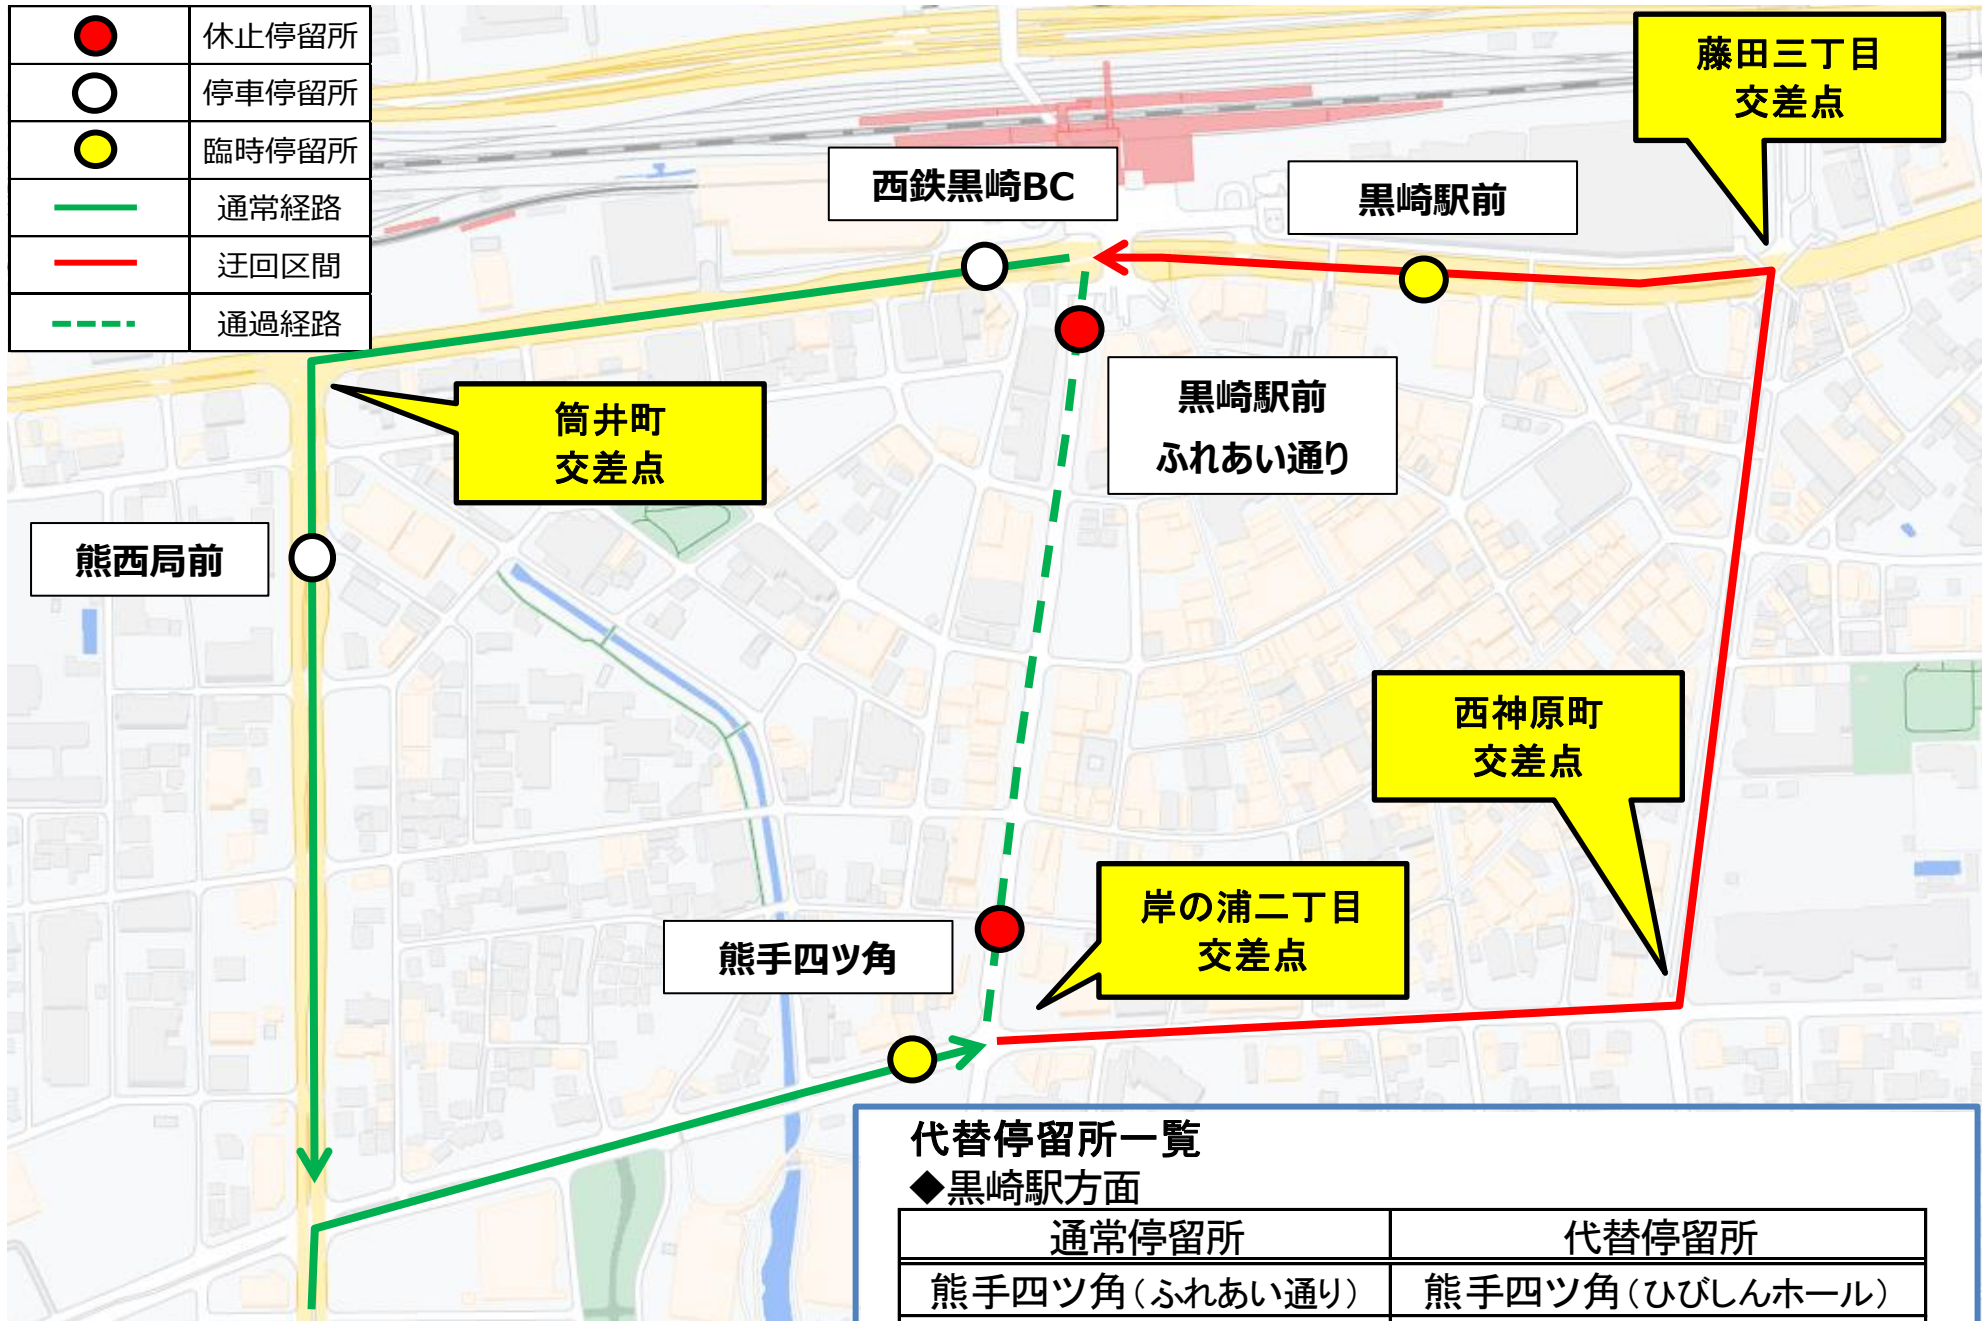

馬場山～大平線：53・75

●	休止停留所
○	停車停留所
●	臨時停留所
—	通常経路
—	迂回区間
- - -	通過経路

代替停留所一覧

◆黒崎駅方面

通常停留所	代替停留所
熊手四ツ角(ふれあい通り)	熊手四ツ角(ひびしんホール)
黒崎駅前ふれあい通り	黒崎駅前

◆香月方面
通常通り停車します