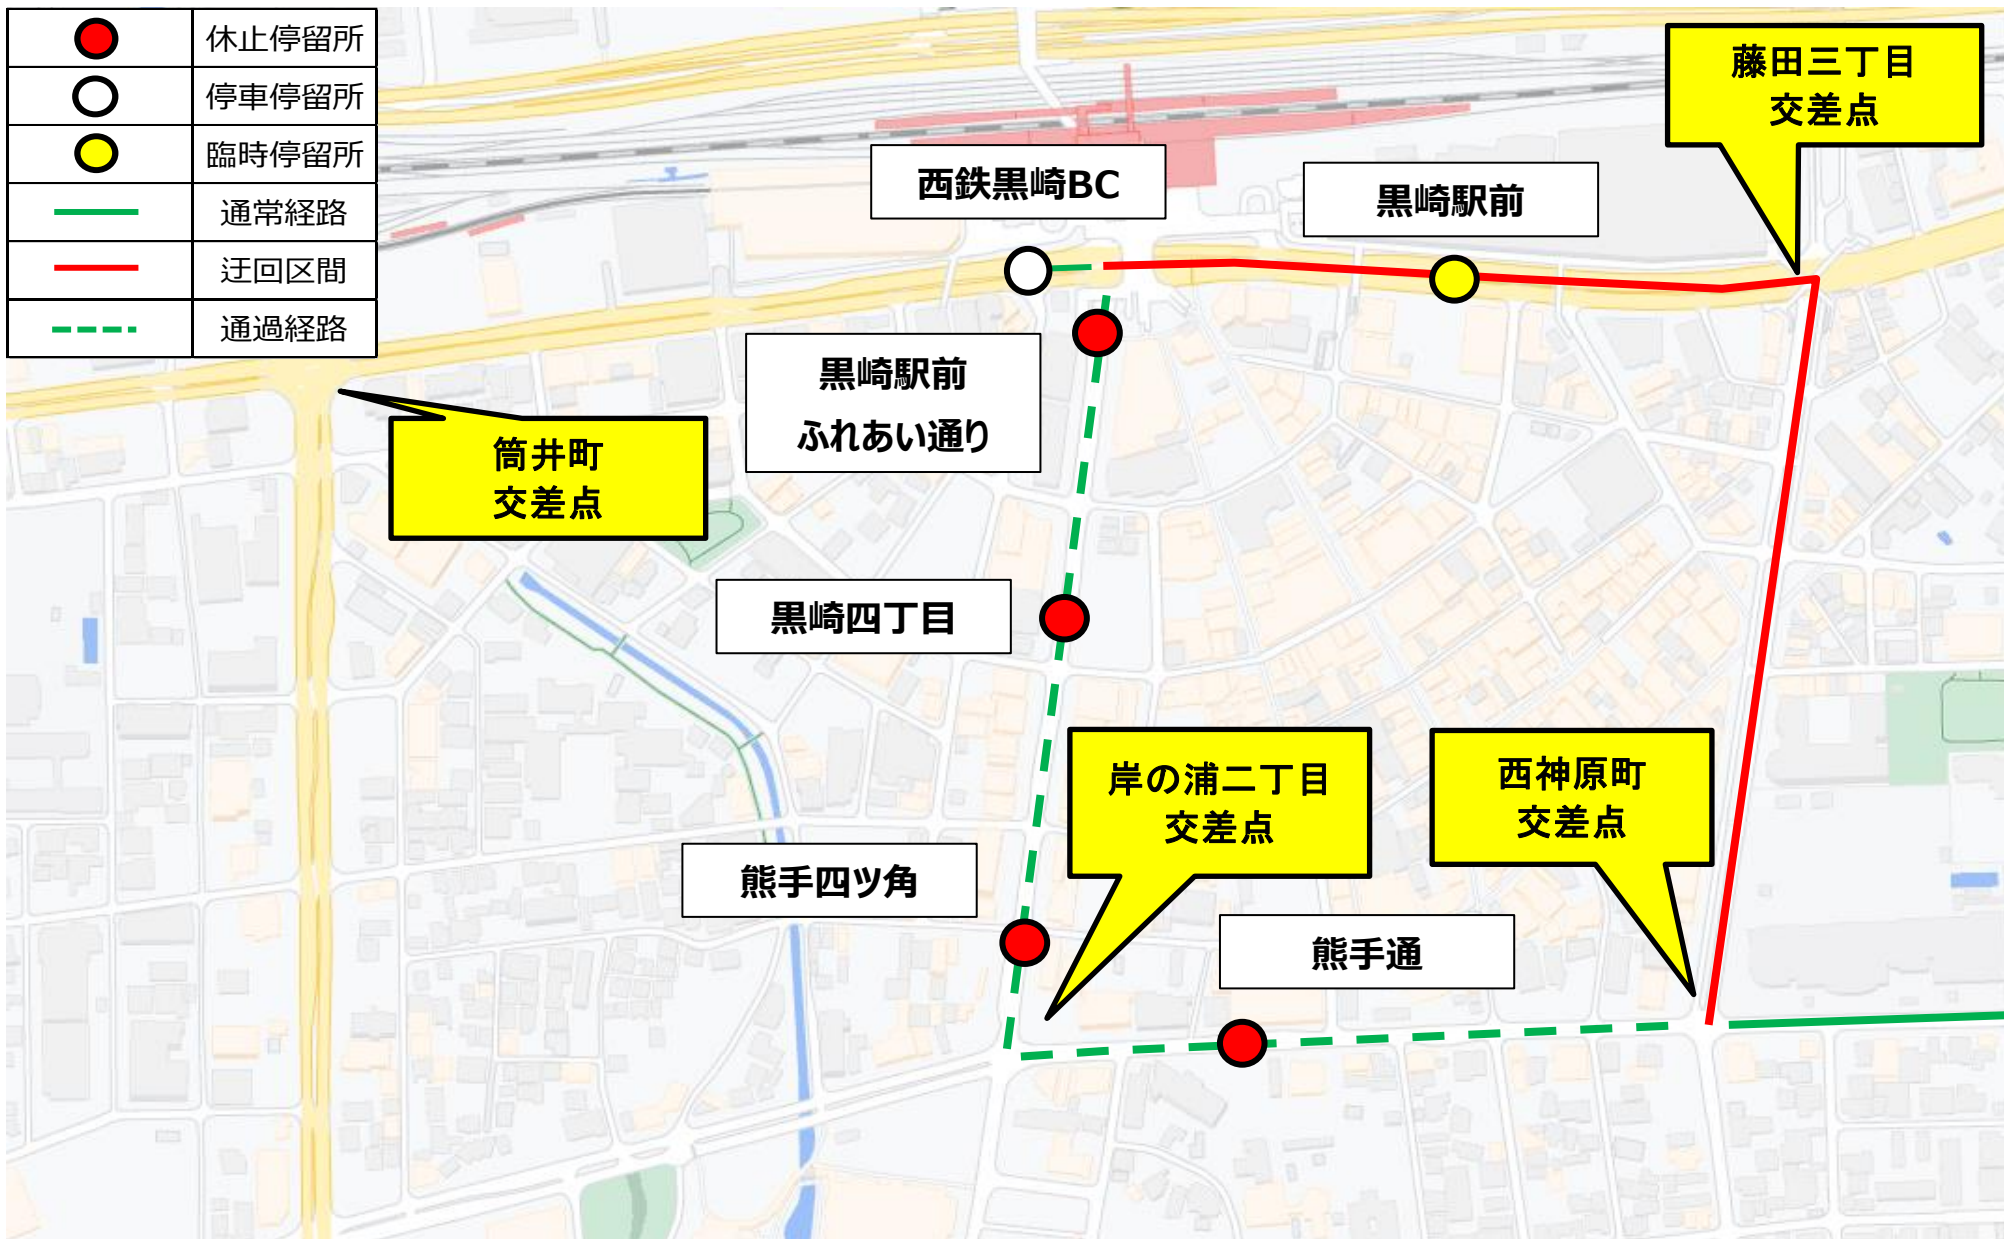

黒崎～戸畑・砂津：90・91

●	休止停留所
○	停車停留所
●	臨時停留所
—	通常経路
—	迂回区間
- - -	通過経路

代替停留所一覧

◆黒崎駅方面

通常停留所	代替停留所
黒崎駅前ふれあい通り	黒崎駅前

◆戸畑・小倉方面

通常停留所	代替停留所
黒崎駅前ふれあい通り	黒崎バスセンター
黒崎四丁目	
熊手四ツ角	
熊手通	