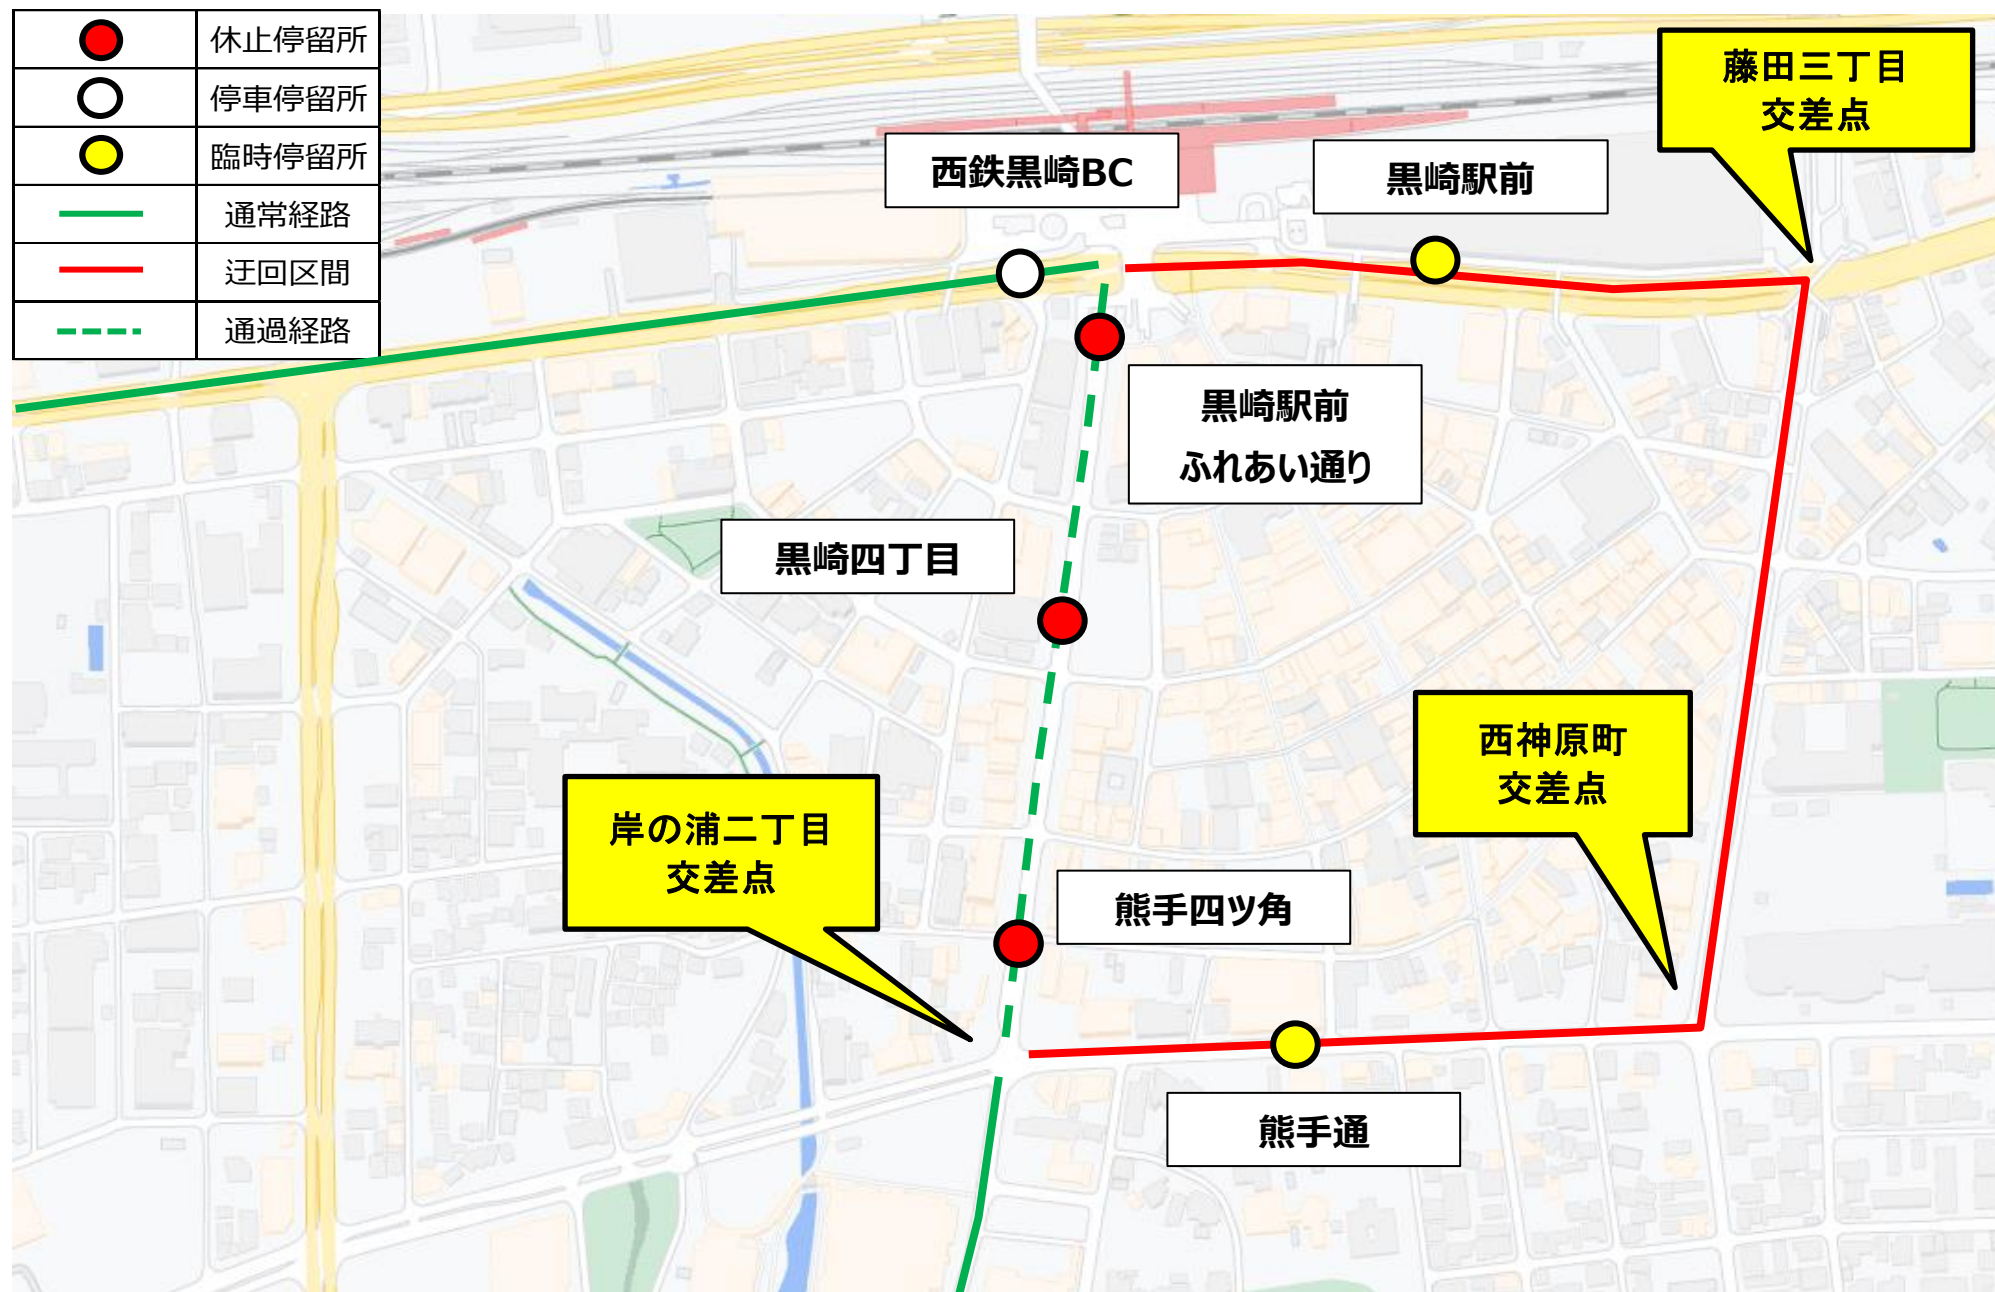

則松循環：無番

代替停留所一覧

◆黒崎駅方面

通常停留所	代替停留所
熊手四ツ角(ふれあい通り)	熊手通
黒崎駅前ふれあい通り	黒崎駅前

◆九州病院方面

通常停留所	代替停留所
黒崎駅前ふれあい通り	黒崎バスセンター
黒崎四丁目	
熊手四ツ角(ふれあい通り)	熊手通