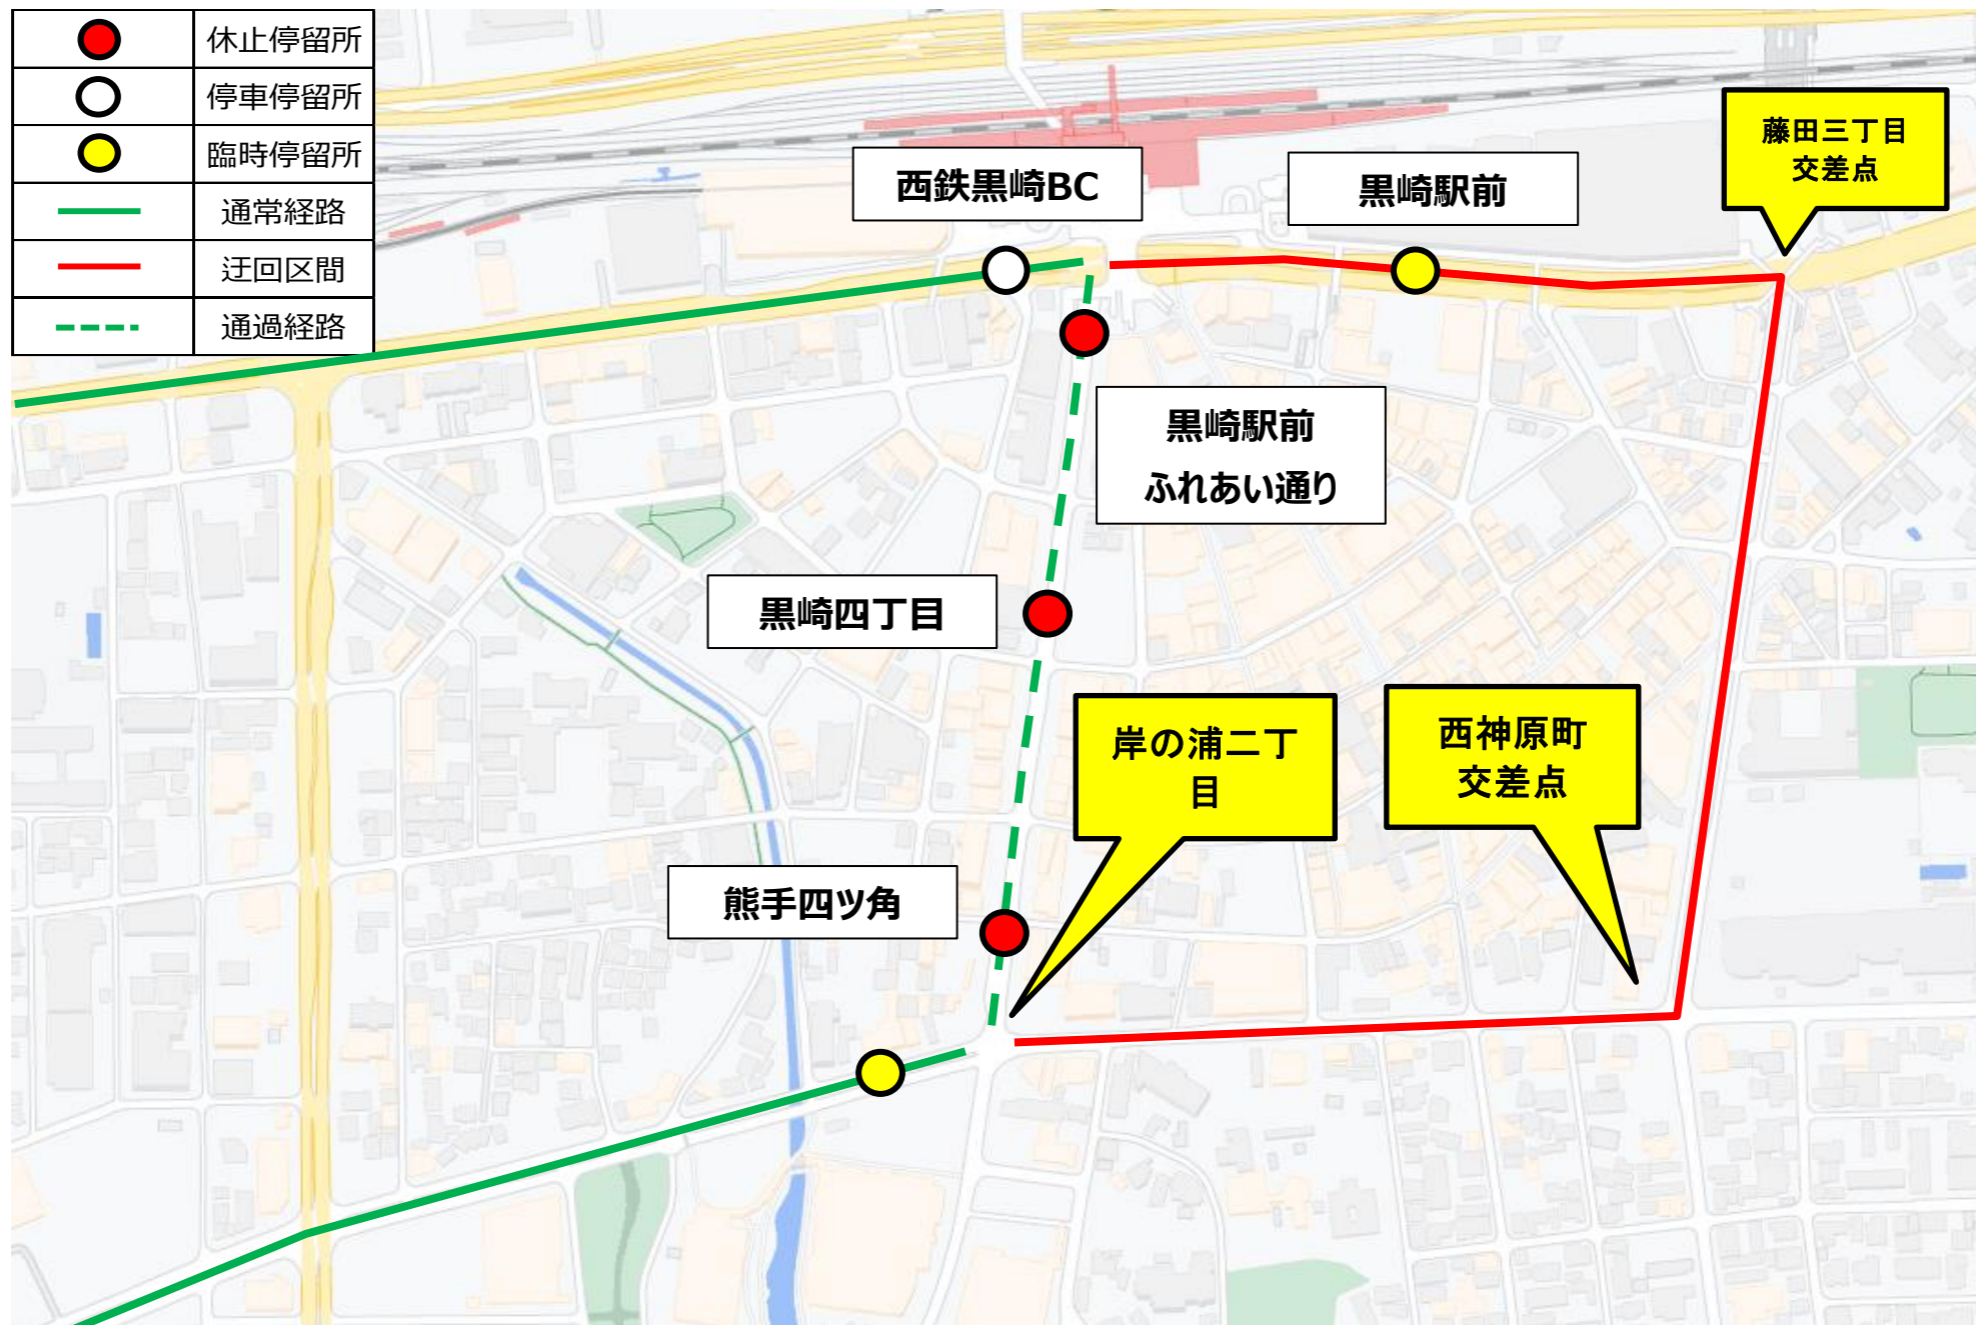

西団地～萩原：80・82

代替停留所一覧

◆黒崎駅方面

通常停留所	代替停留所
熊手四ツ角(ふれあい通り)	熊手四ツ角(ひびしんホール前)
黒崎駅前ふれあい通り	黒崎駅前

◆引野方面

通常停留所	代替停留所
黒崎駅前ふれあい通り	黒崎バスセンター
黒崎四丁目	
熊手四ツ角(ふれあい通り)	熊手四ツ角(ひびしんホール前)