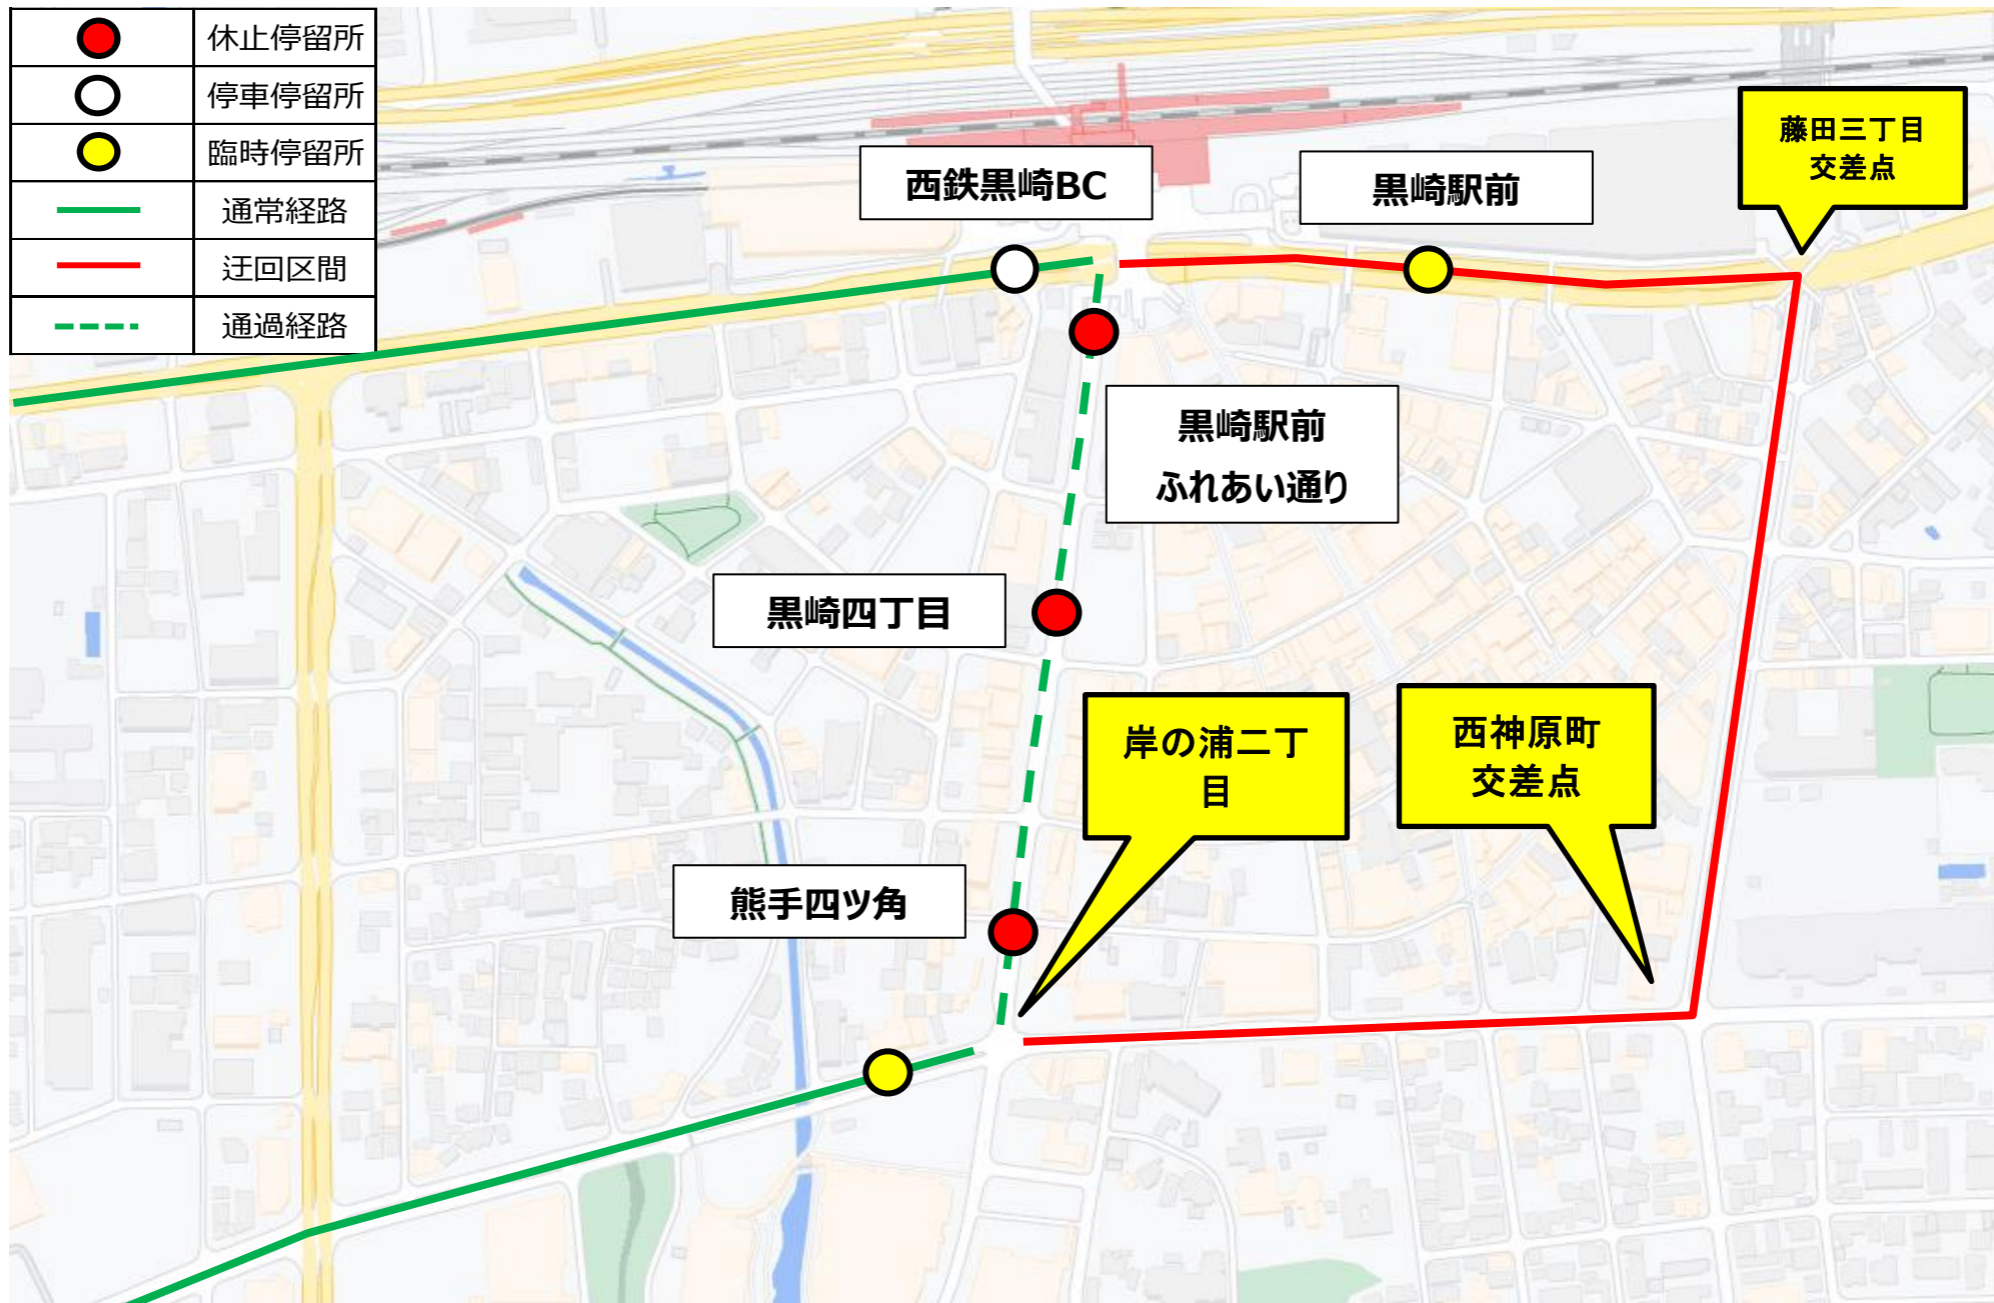

西団地～萩原：80・82

代替停留所一覧		◆引野方面	
◆黒崎駅方面		通常停留所	代替停留所
通常停留所	代替停留所	黒崎駅前ふれあい通り	黒崎バスセンター
熊手四ツ角(ふれあい通り)	熊手四ツ角(ひびしんホール前)	黒崎四丁目	
黒崎駅前ふれあい通り	黒崎駅前	熊手四ツ角(ふれあい通り)	熊手四ツ角(ひびしんホール前)