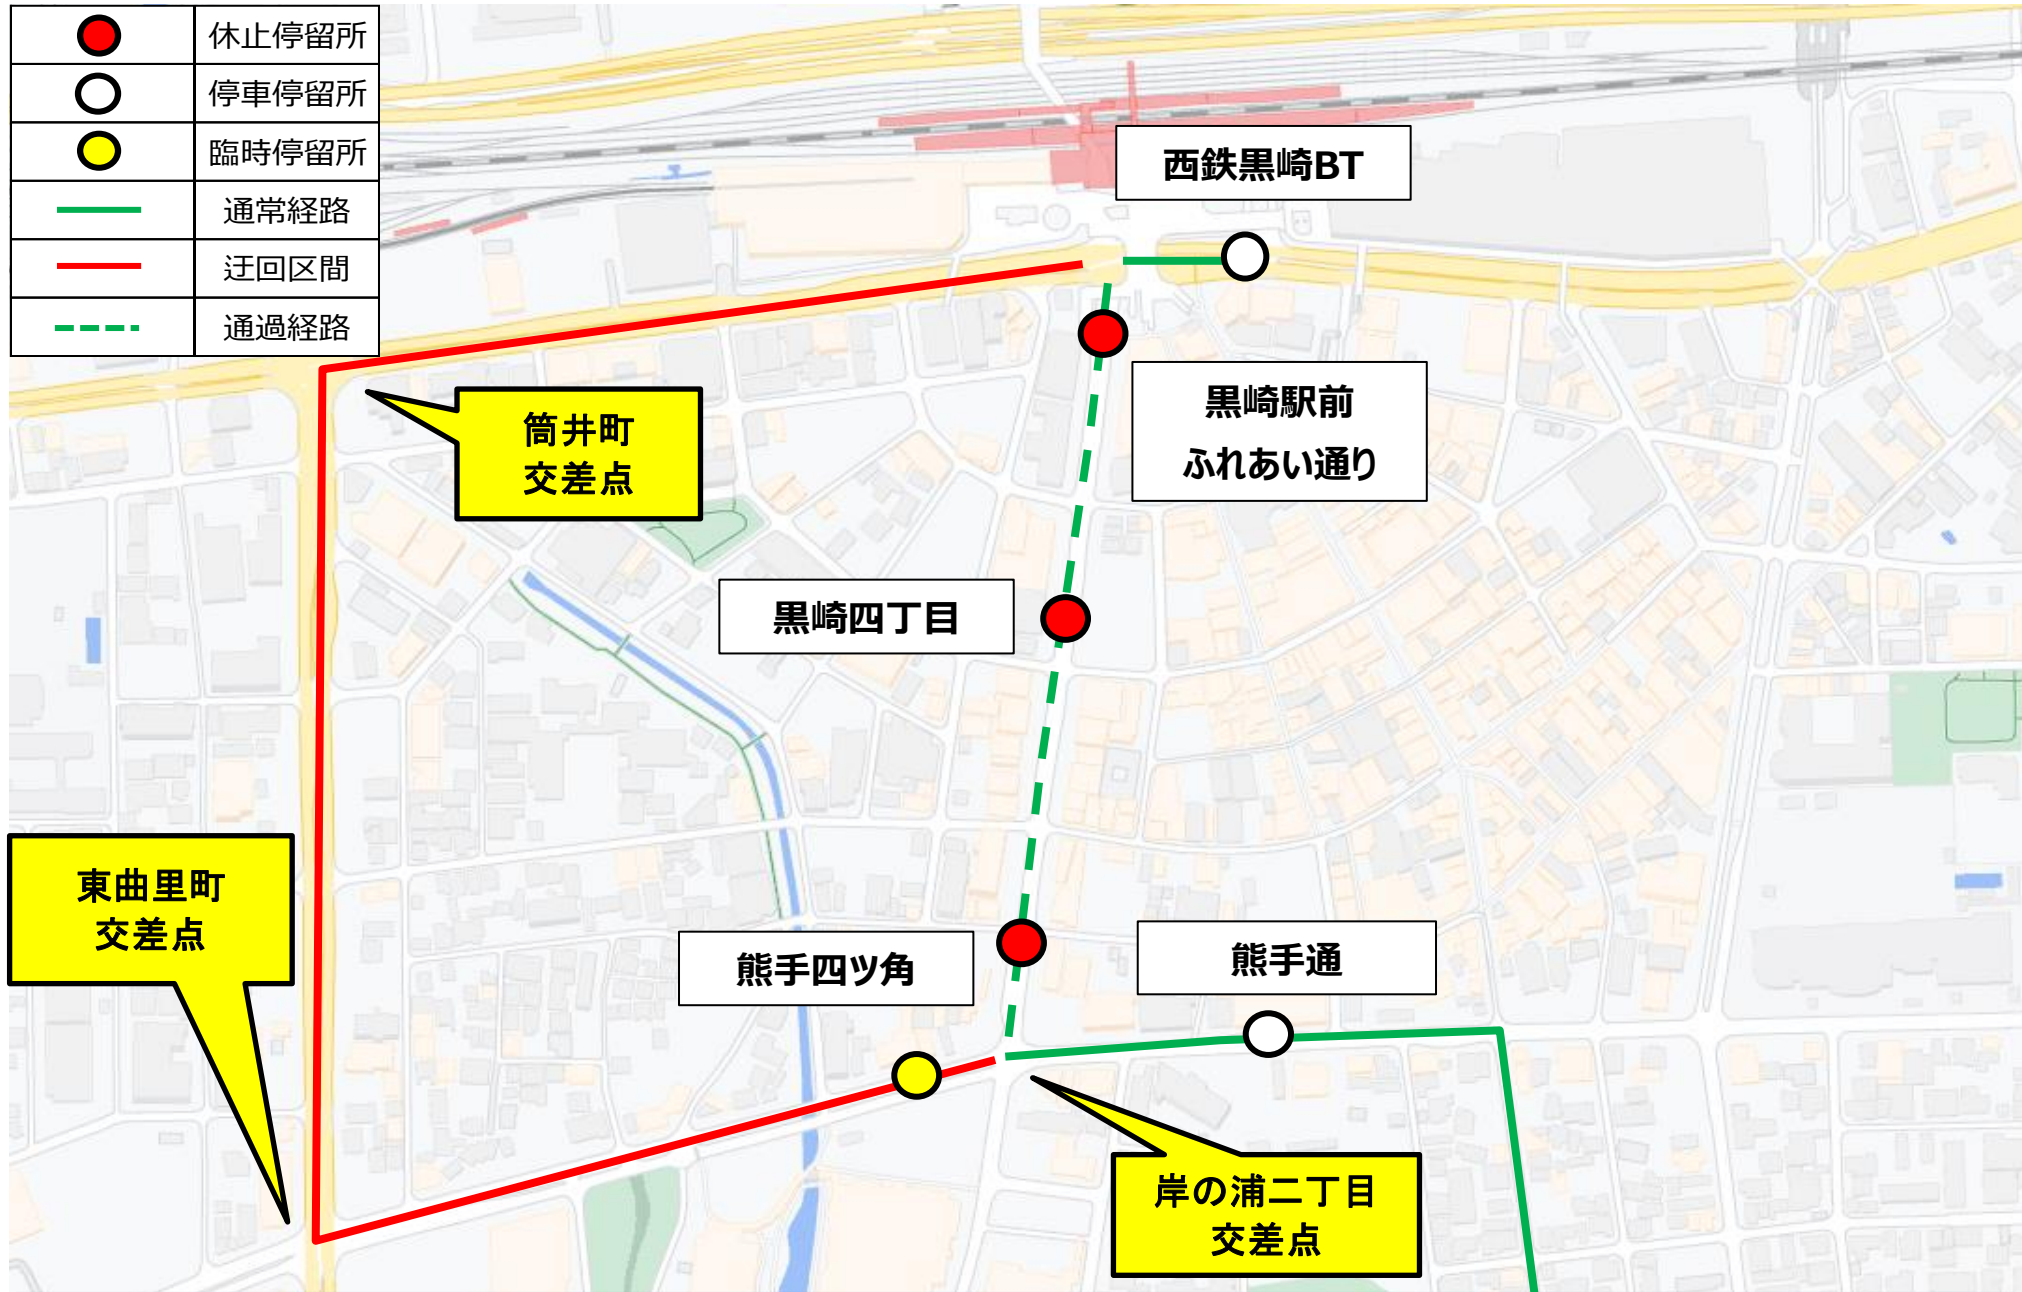

【別紙①】鳴水/鳴水（八幡駅）：73

●	休止停留所
○	停車停留所
●	臨時停留所
—	通常経路
—	迂回区間
- - -	通過経路

代替停留所一覧		◆鳴水方面	
◆黒崎駅方面		通常停留所	代替停留所
通常停留所	代替停留所	黒崎駅前ふれあい通り	黒崎バスターミナル
熊手四ツ角(ふれあい通り)	熊手四ツ角(ひびしんホール)	黒崎四丁目	黒崎バスターミナル
黒崎駅前ふれあい通り	黒崎バスターミナル	熊手四ツ角(ふれあい通り)	熊手四ツ角(ひびしんホール)