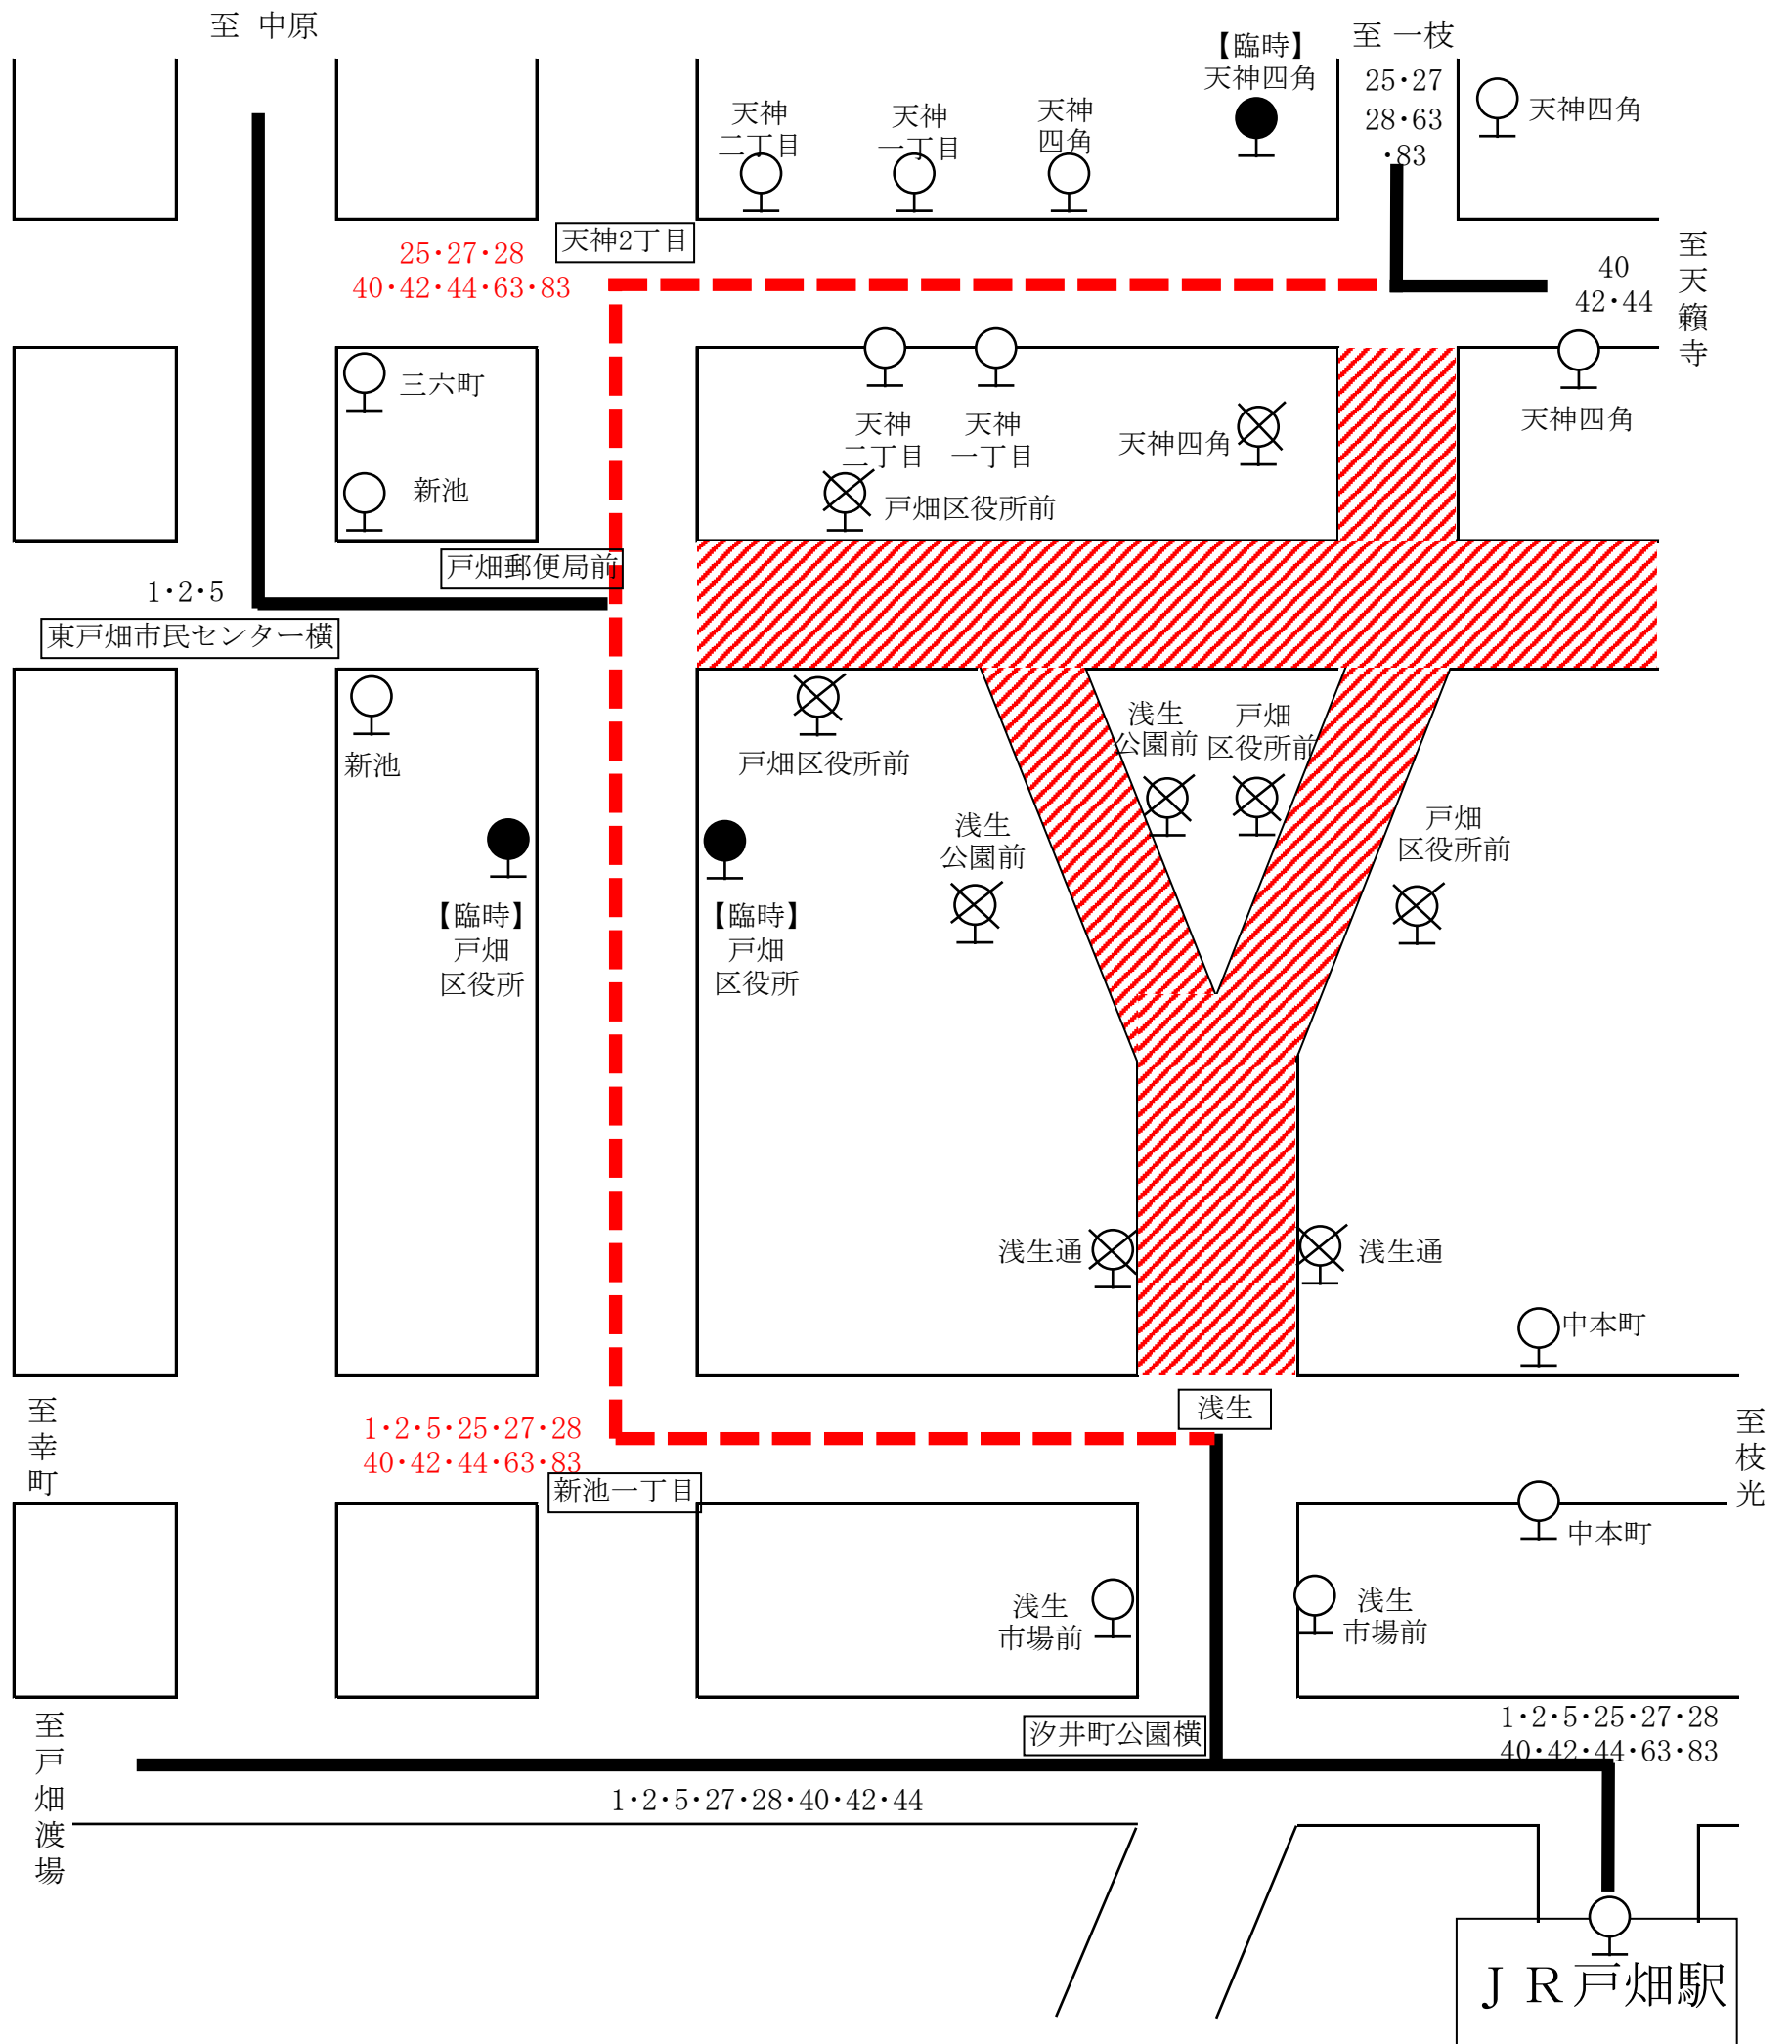

戸畑祇園開催に伴う交通規制図及び迂回経路

日時:2024年7月27日(土) 17:00~22:00まで

● 臨時バス停  
⊗ 閉鎖バス停  
○ 既設バス停  
▨ 交通規制区間 (車両通行止)