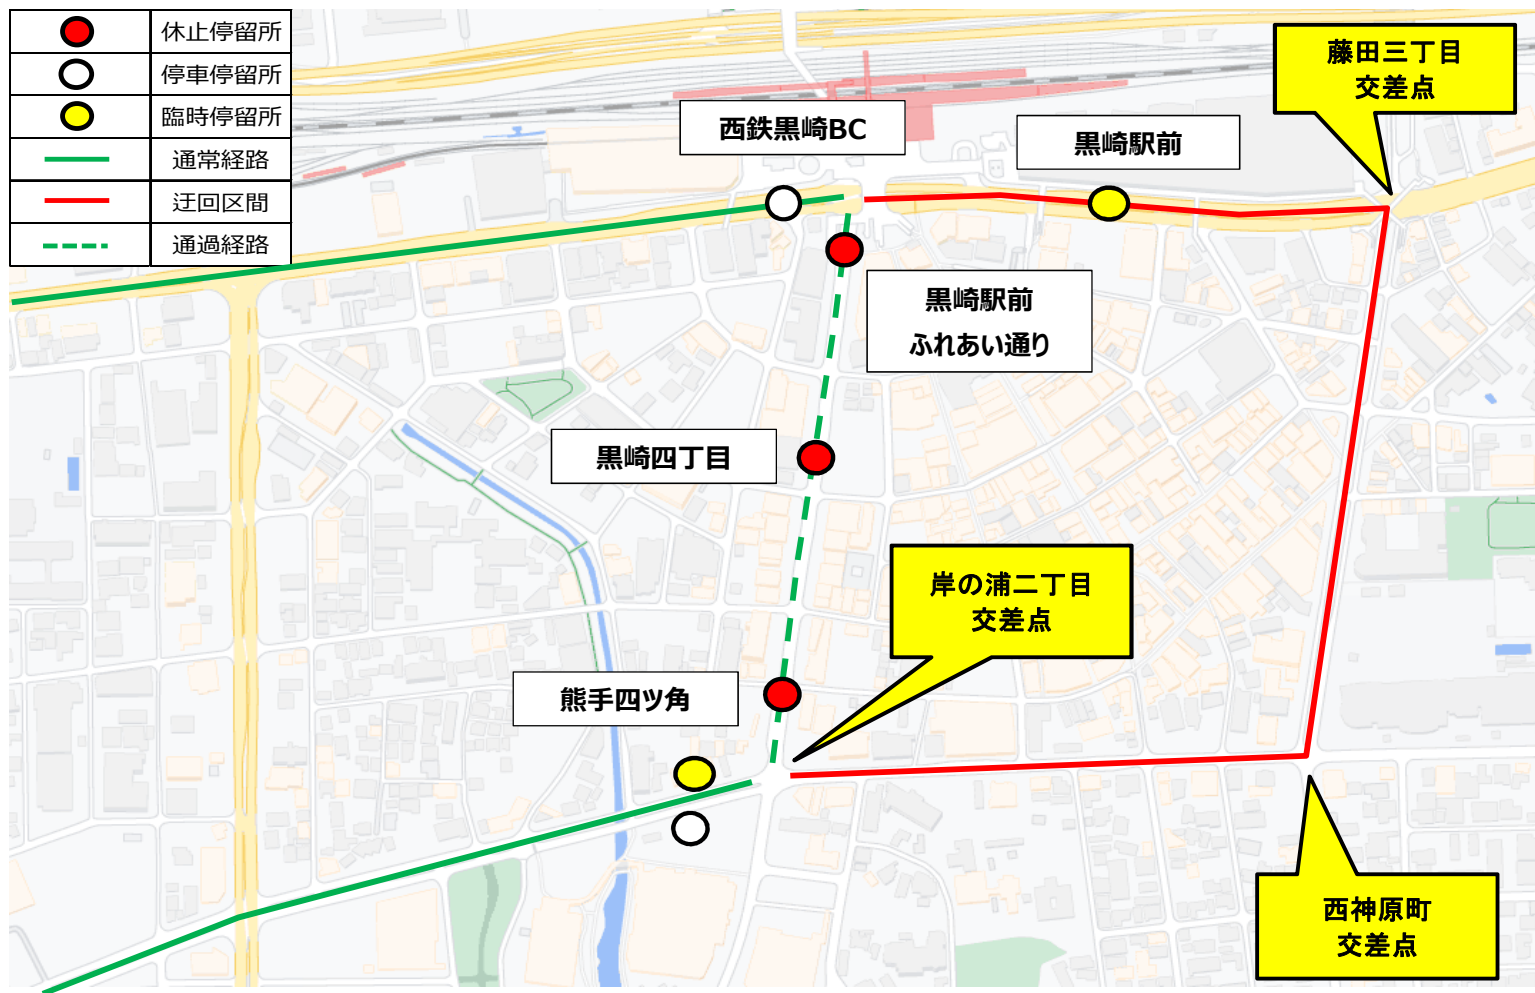

西団地～萩原：80・82

代替停留所一覧

◆黒崎駅方面

通常停留所	代替停留所
熊手四ツ角(ふれあい通り)	熊手四ツ角(ひびしんホール前)
黒崎駅前ふれあい通り	黒崎駅前

◆引野方面

通常停留所	代替停留所
黒崎駅前ふれあい通り	黒崎バスセンター
黒崎四丁目	